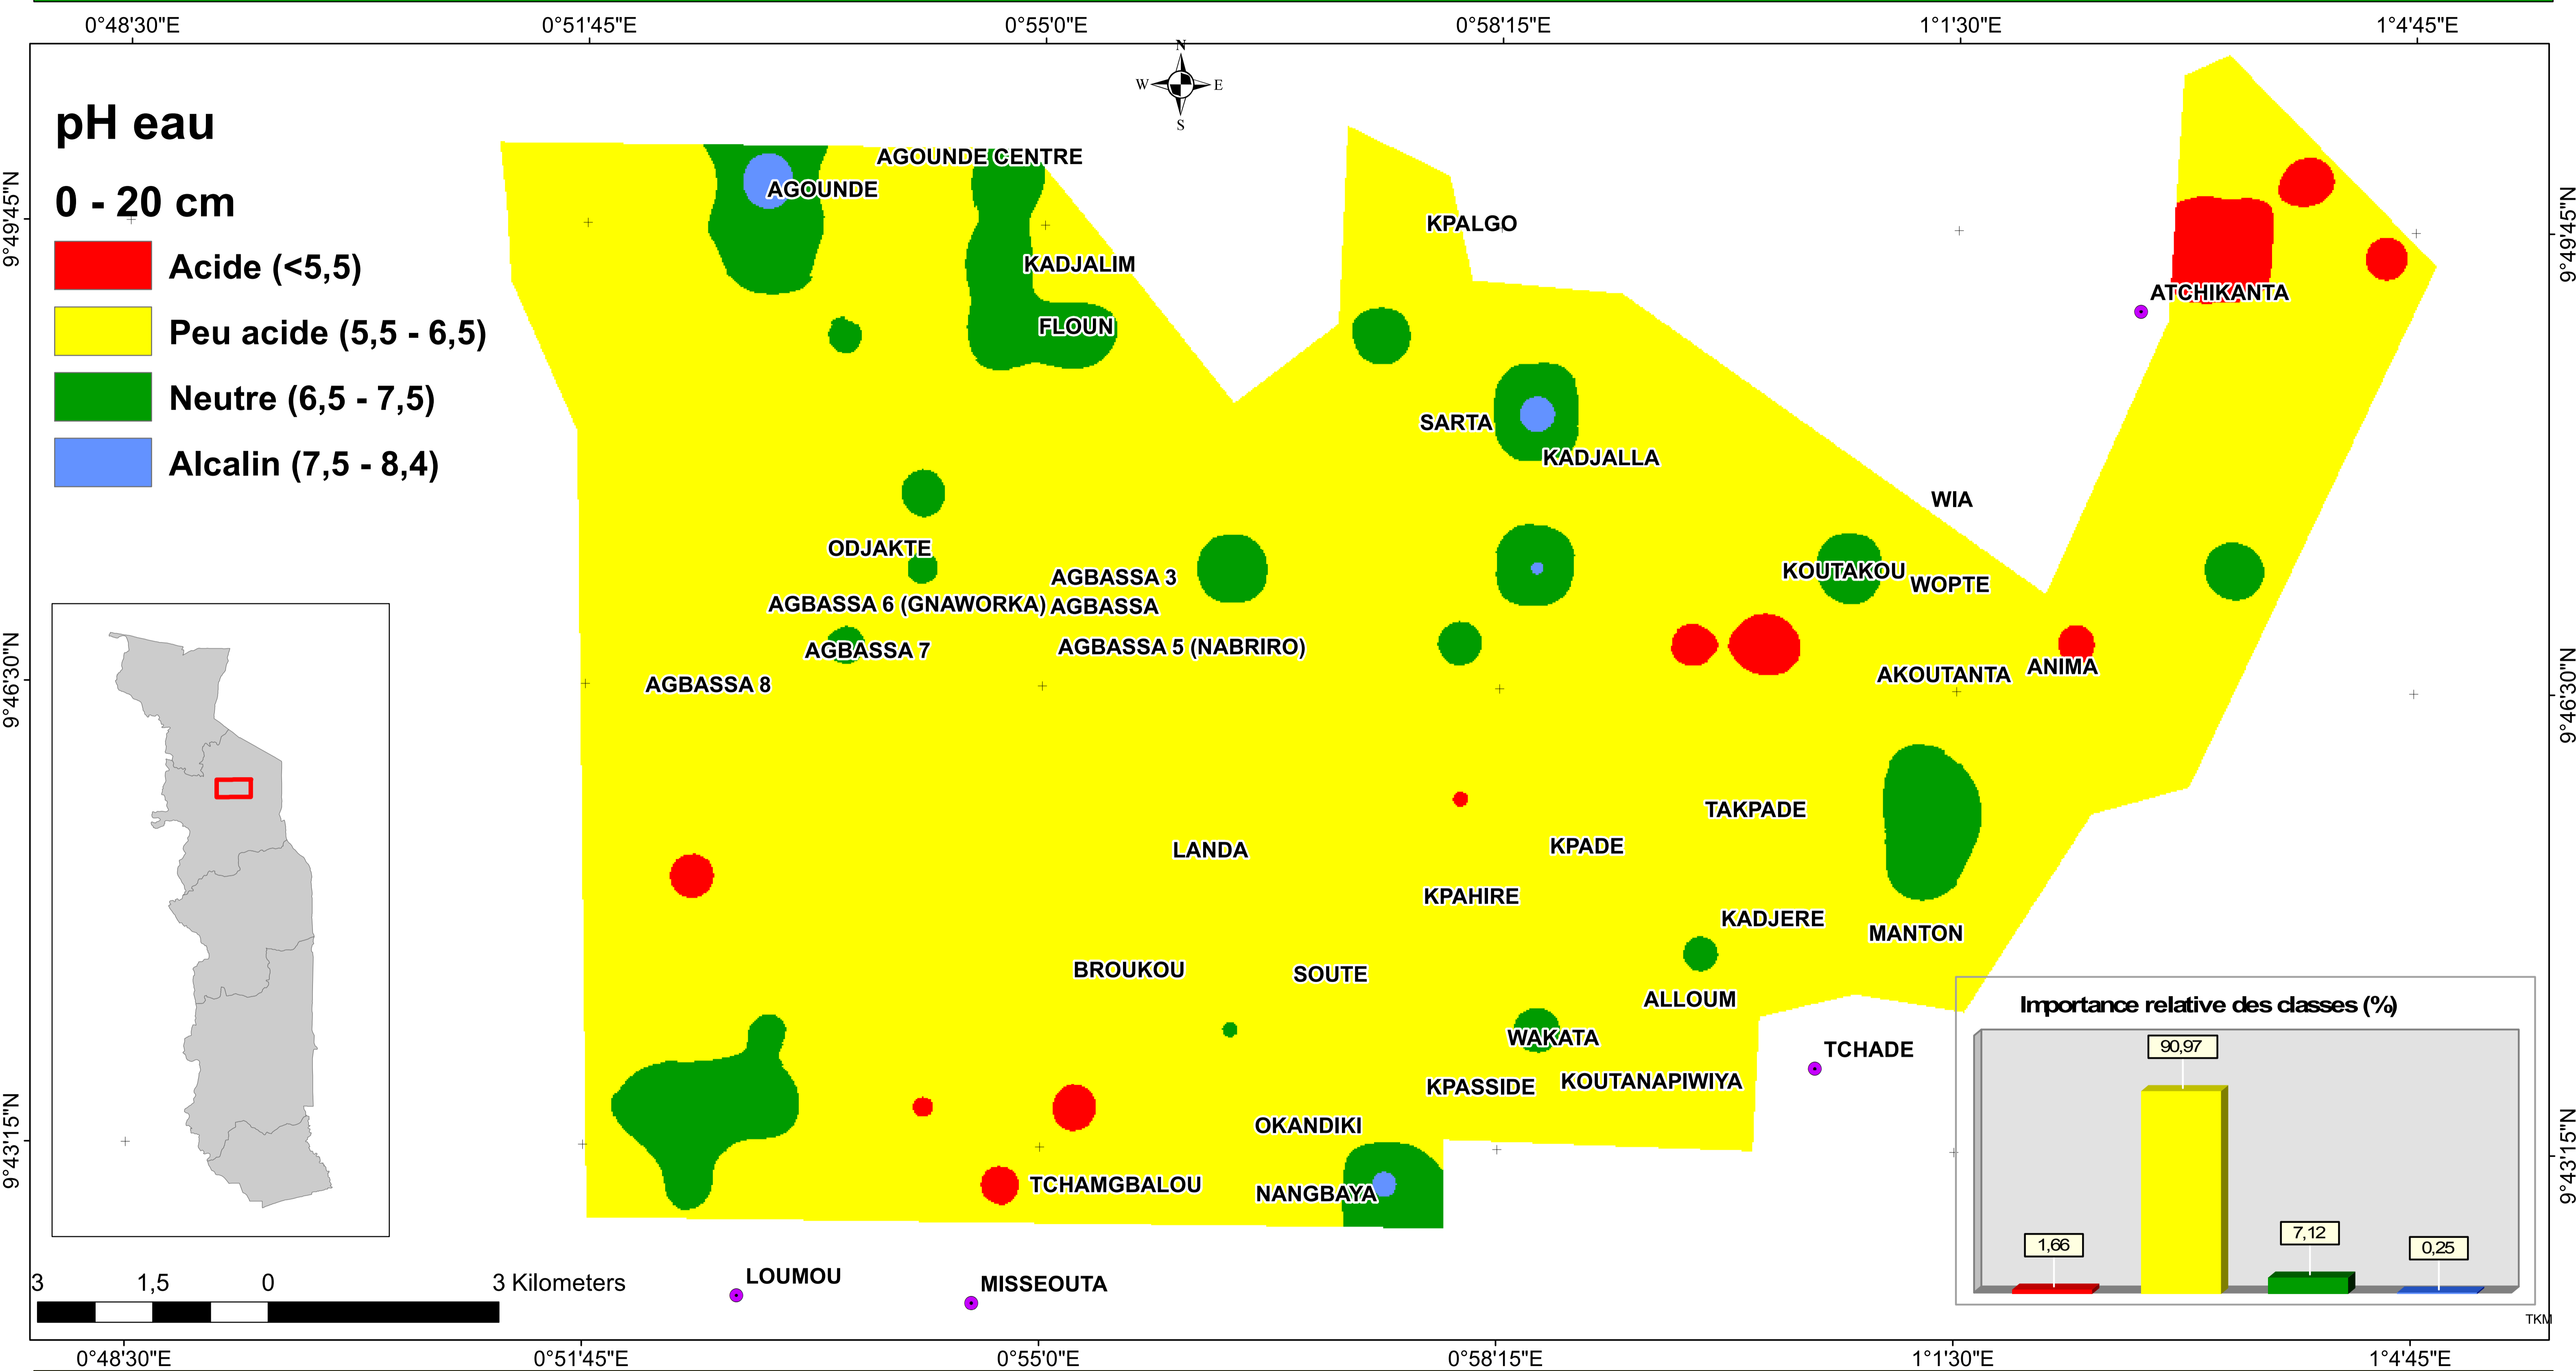

Carte de distribution spatiale du pH eau dans la zone pilote Kara

Projet de la cartographie de la fertilité des sols agricoles du Togo