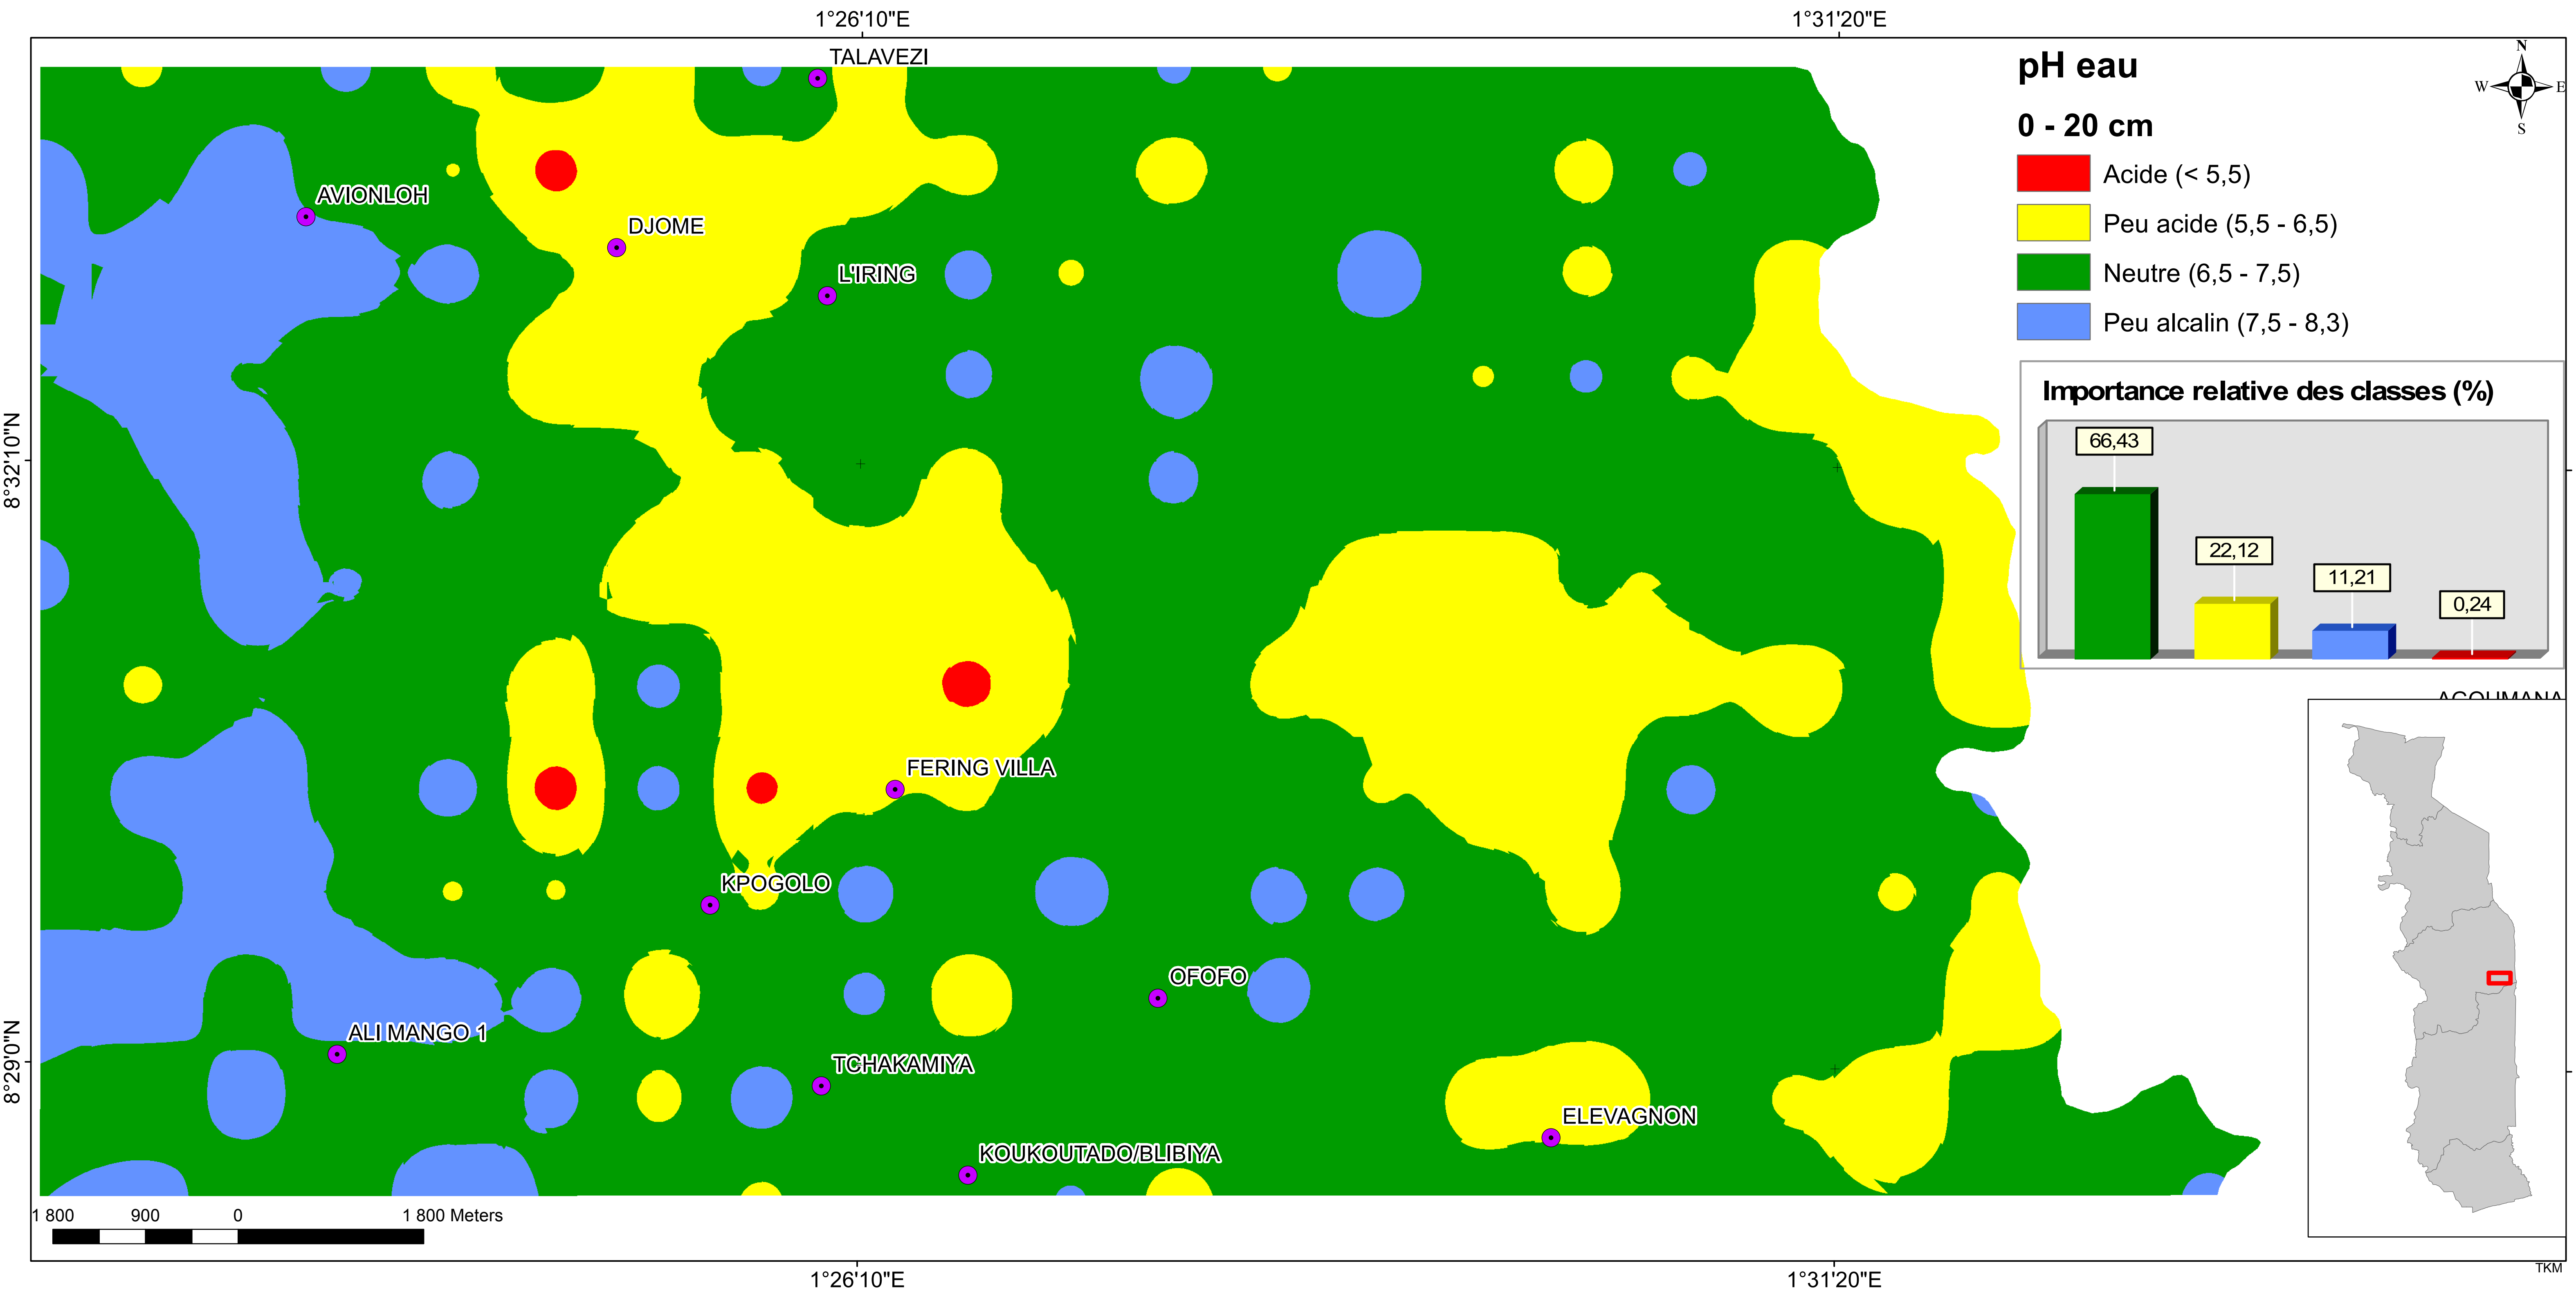

Carte de distribution spatiale du pH eau dans la zone pilote Centrale

Projet de la cartographie de la fertilité des sols agricoles du Togo