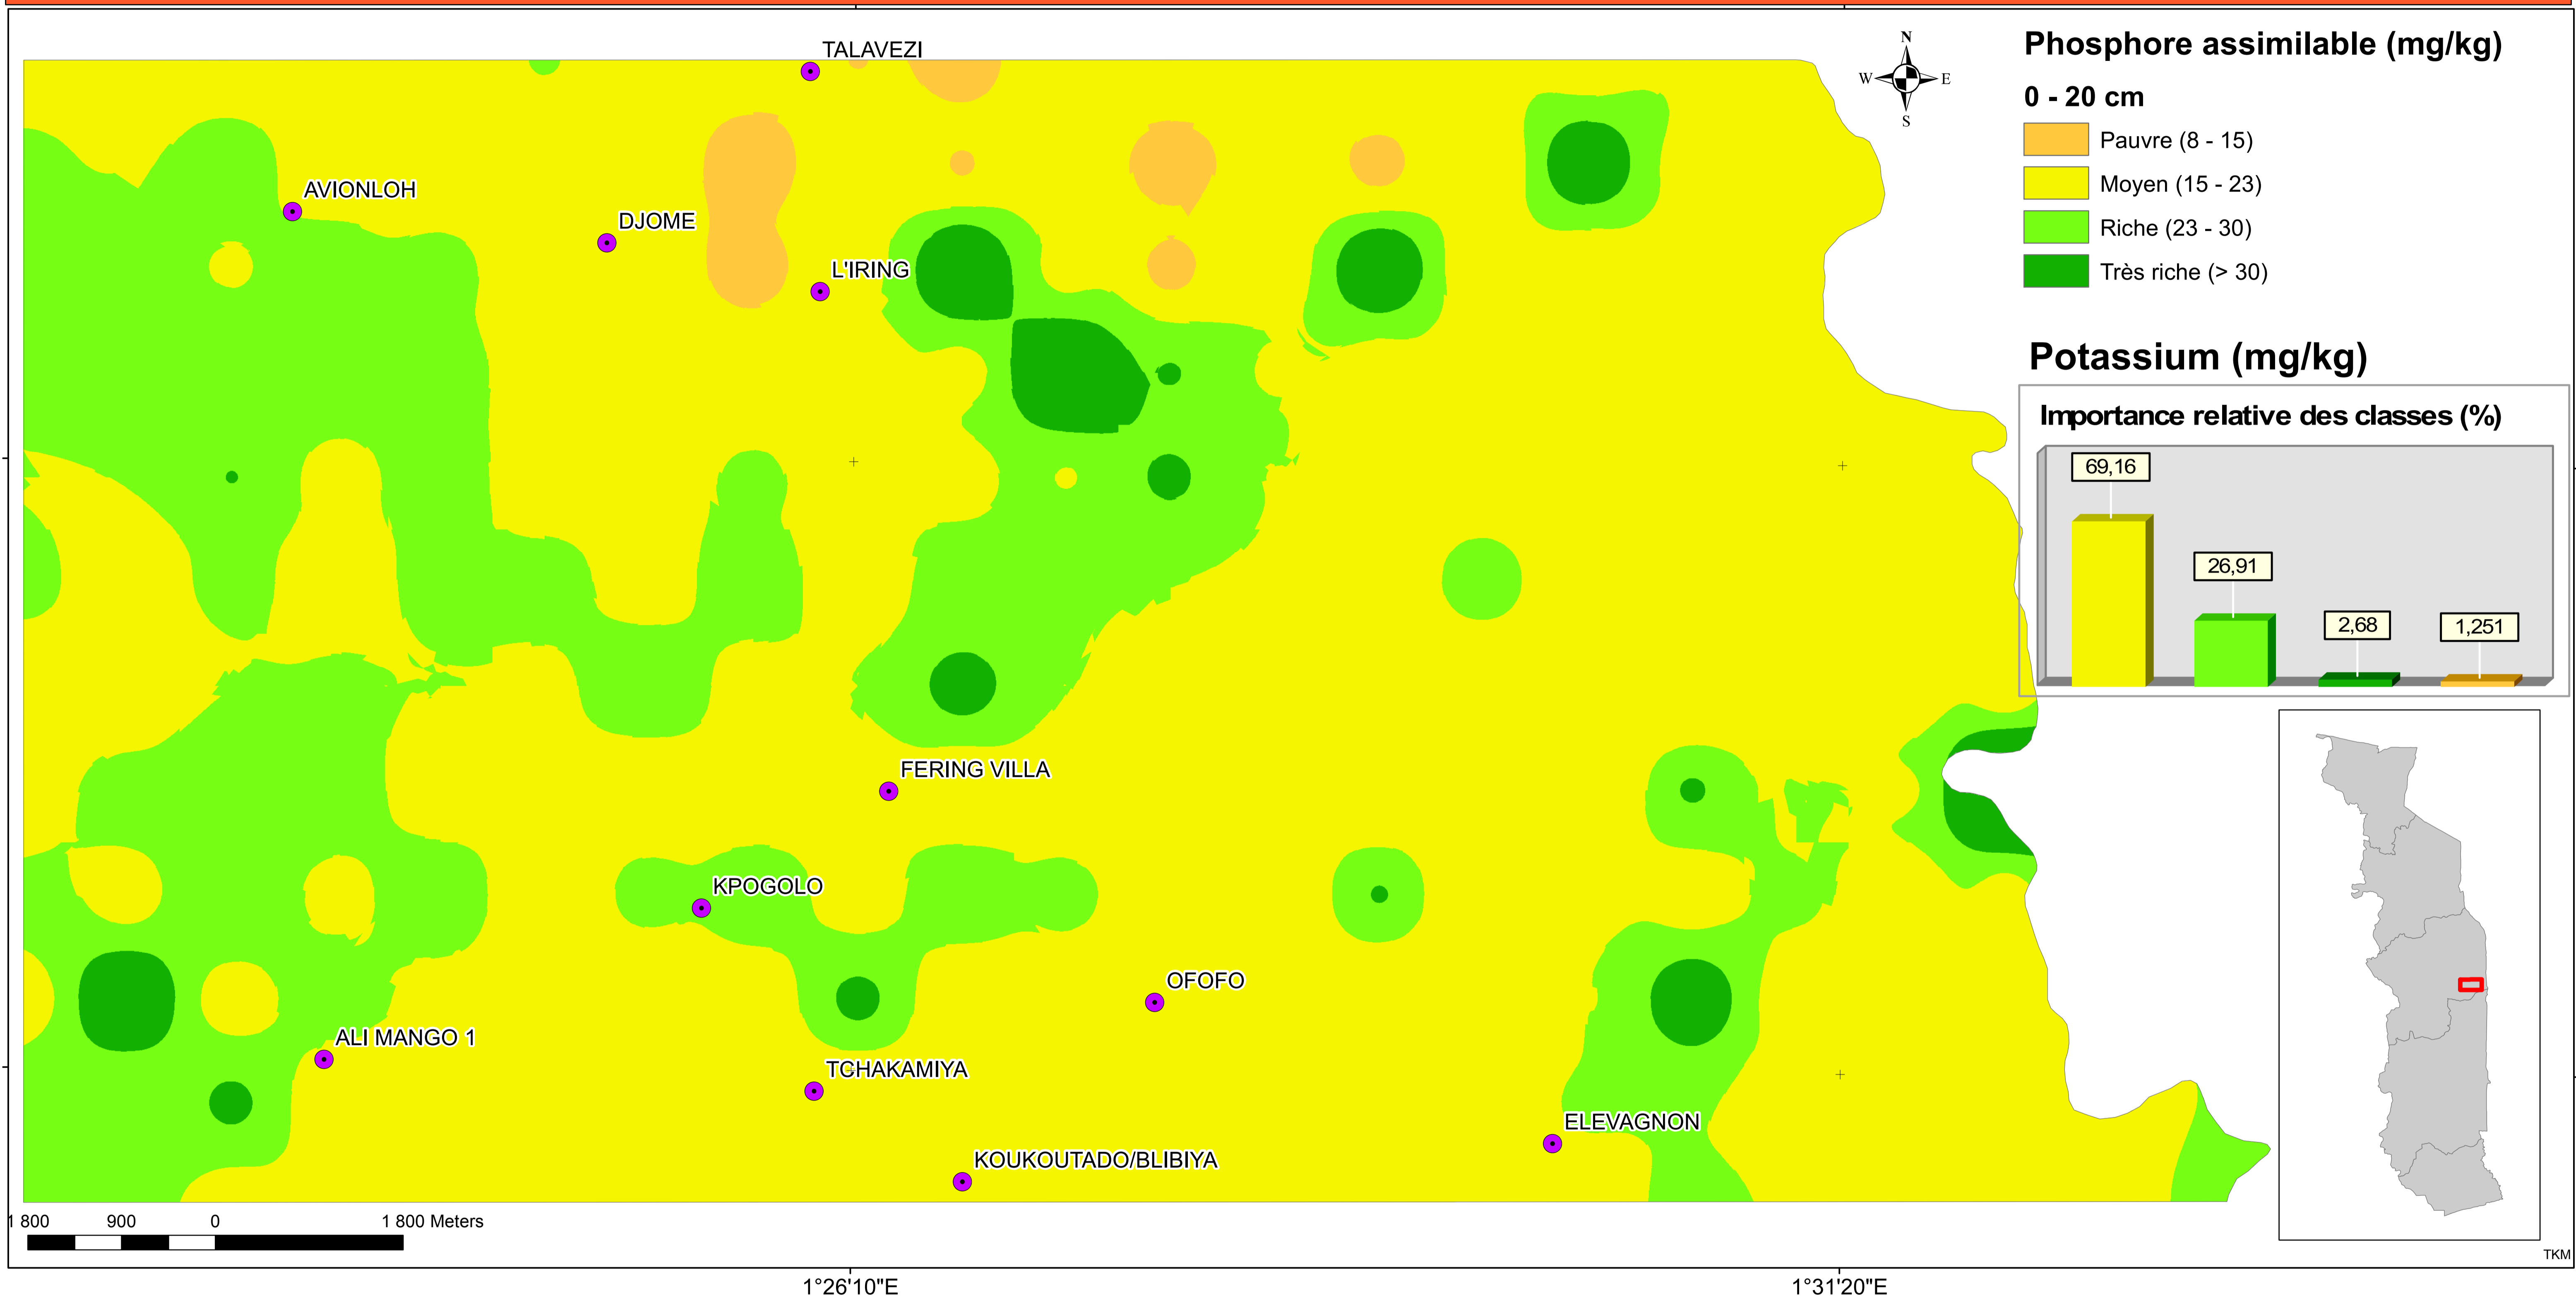

Carte de distribution spatiale du potassium échangeable dans la zone pilote Centrale

Projet de la cartographie de la fertilité des sols agricoles du Togo