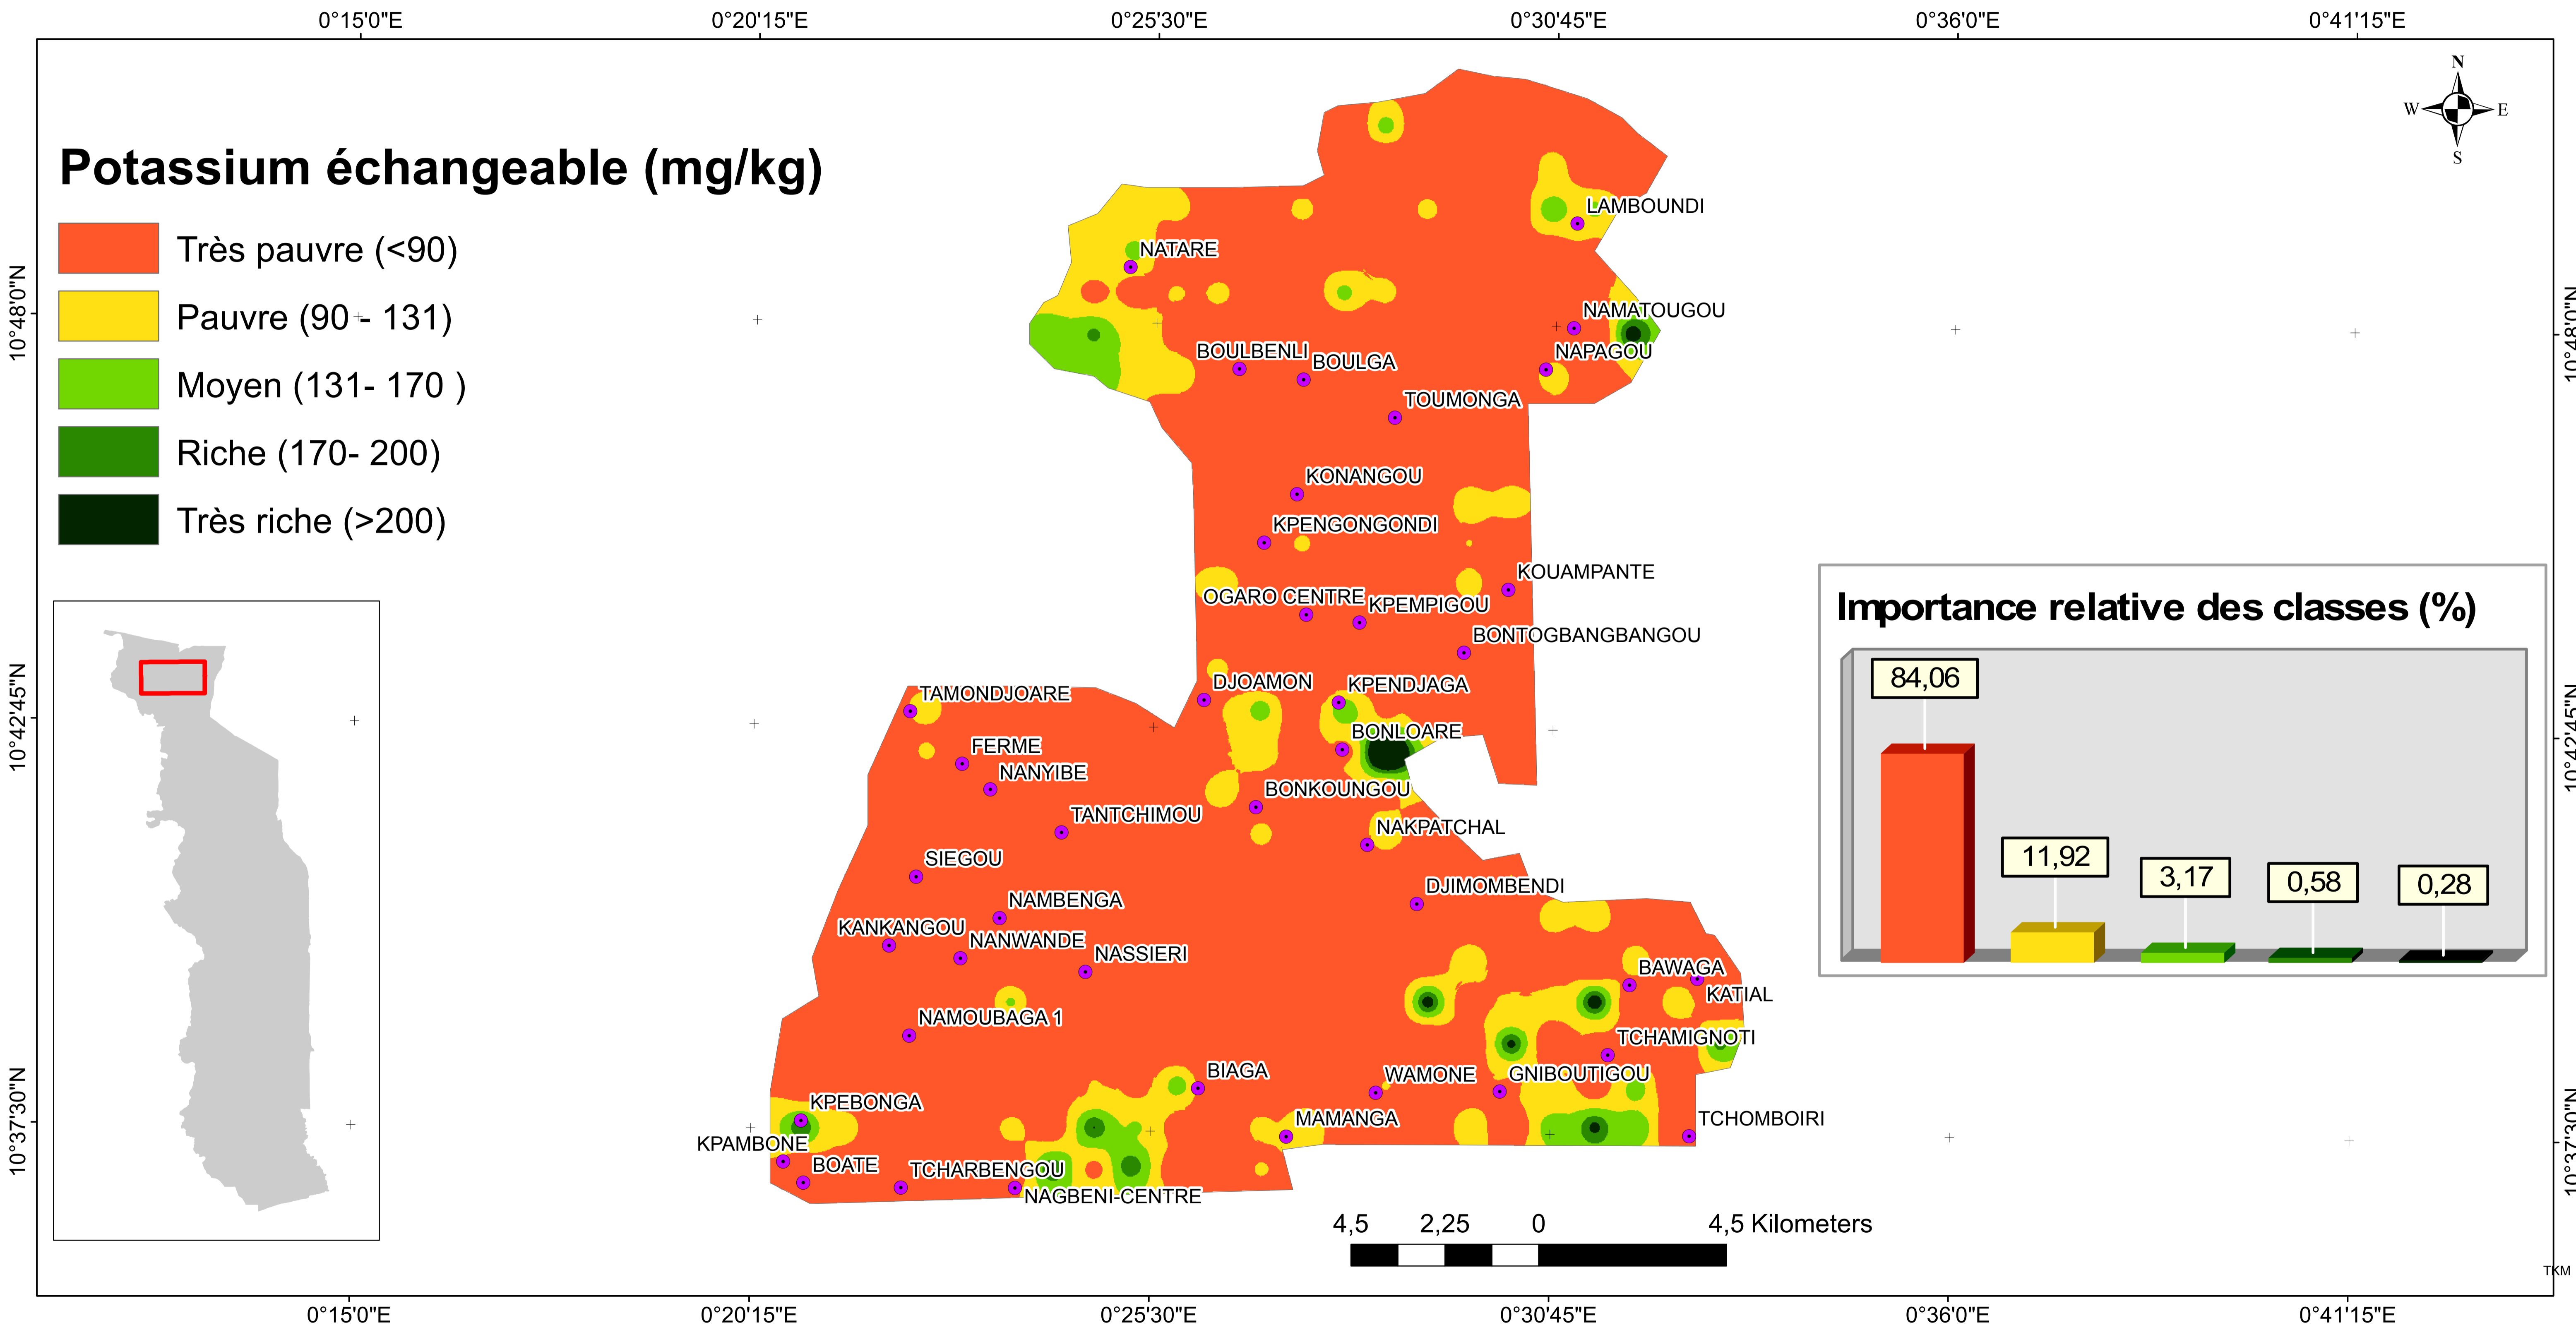

Carte de distribution spatiale du potassium échangeable dans la zone pilote Savanes

Projet de la cartographie de la fertilité des sols agricoles du Togo

INSTITUT TOGOLAIS DE RECHERCHE AGRICOLE
MINISTRE DE L'AGRICULTURE
DE LA PRODUCTION ANIMALE ET HALIEUTIQUE