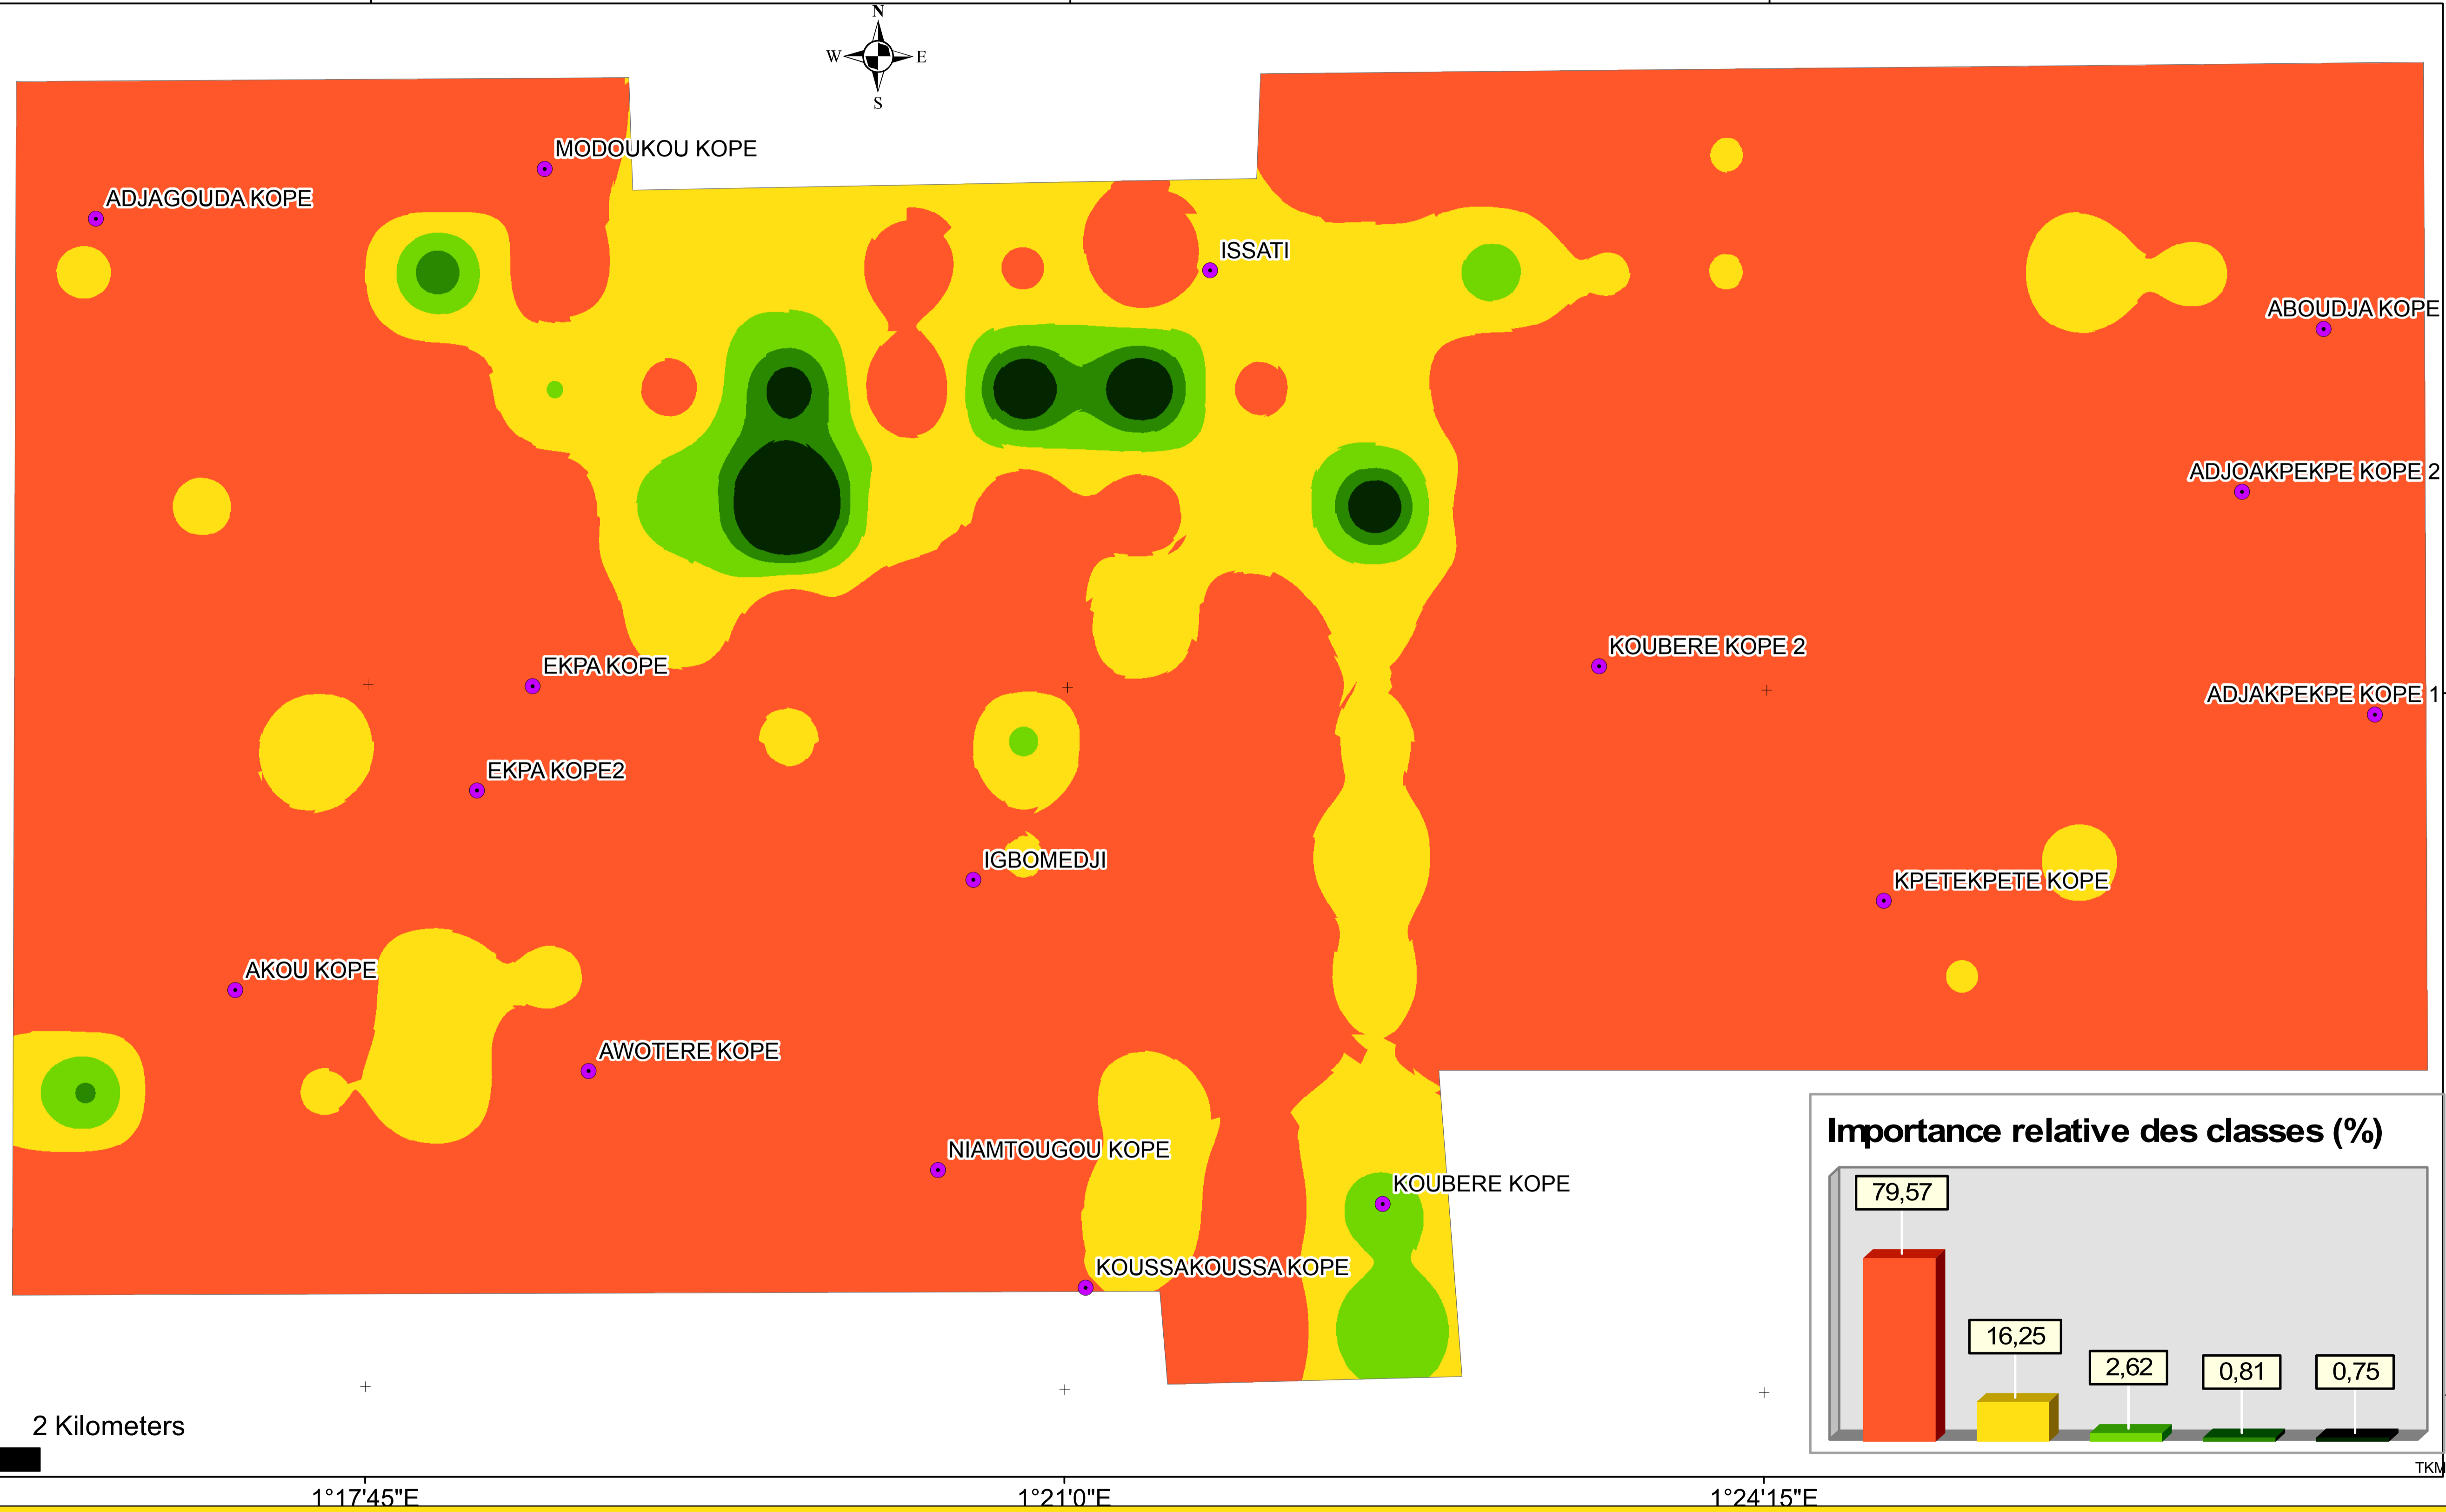

Carte de distribution spatiale du potassium échangeable dans la zone pilote Plateaux

1°14'30"E 1°17'45"E 1°21'0"E 1°24'15"E

Potassium (mg/kg)

0 - 20 cm

- Très pauvre (<90)
- Pauvre (90 - 131)
- Moyen (131 - 170)
- Riche (171 - 200)
- Très riche (>200)

Projet de la cartographie de la fertilité des sols agricoles du Togo