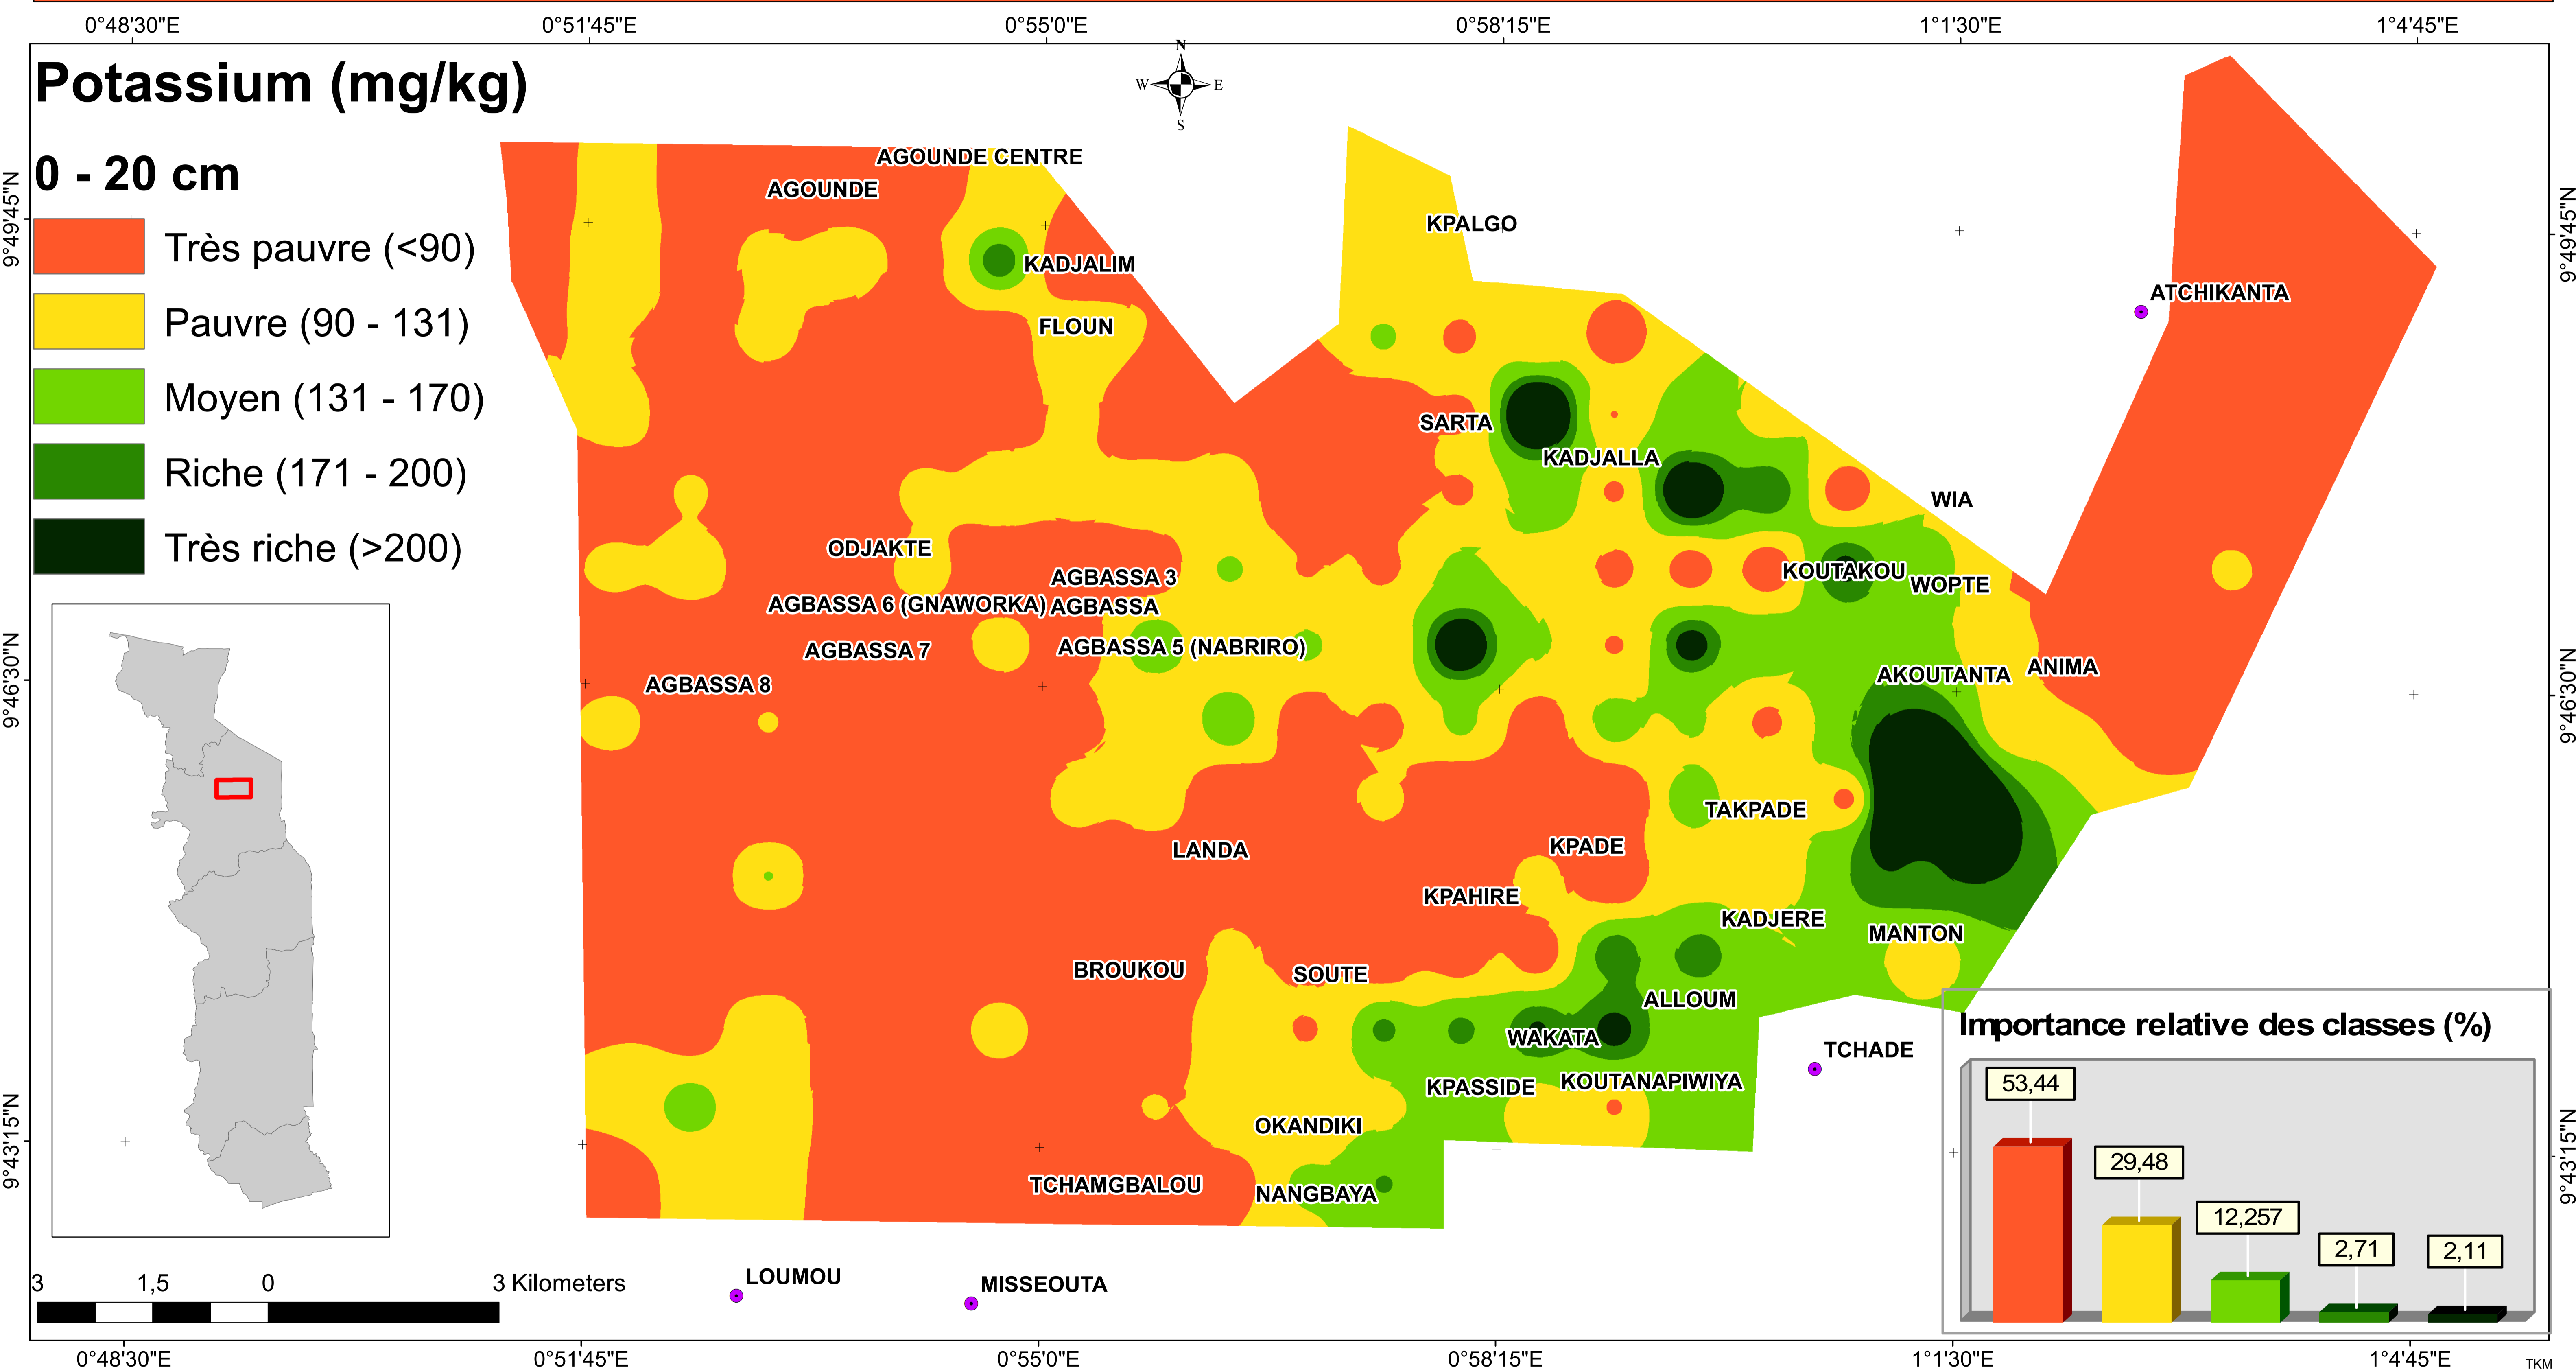

Carte de distribution spatiale du potassium échangeable dans la zone pilote Kara

Projet de la cartographie de la fertilité des sols agricoles du Togo