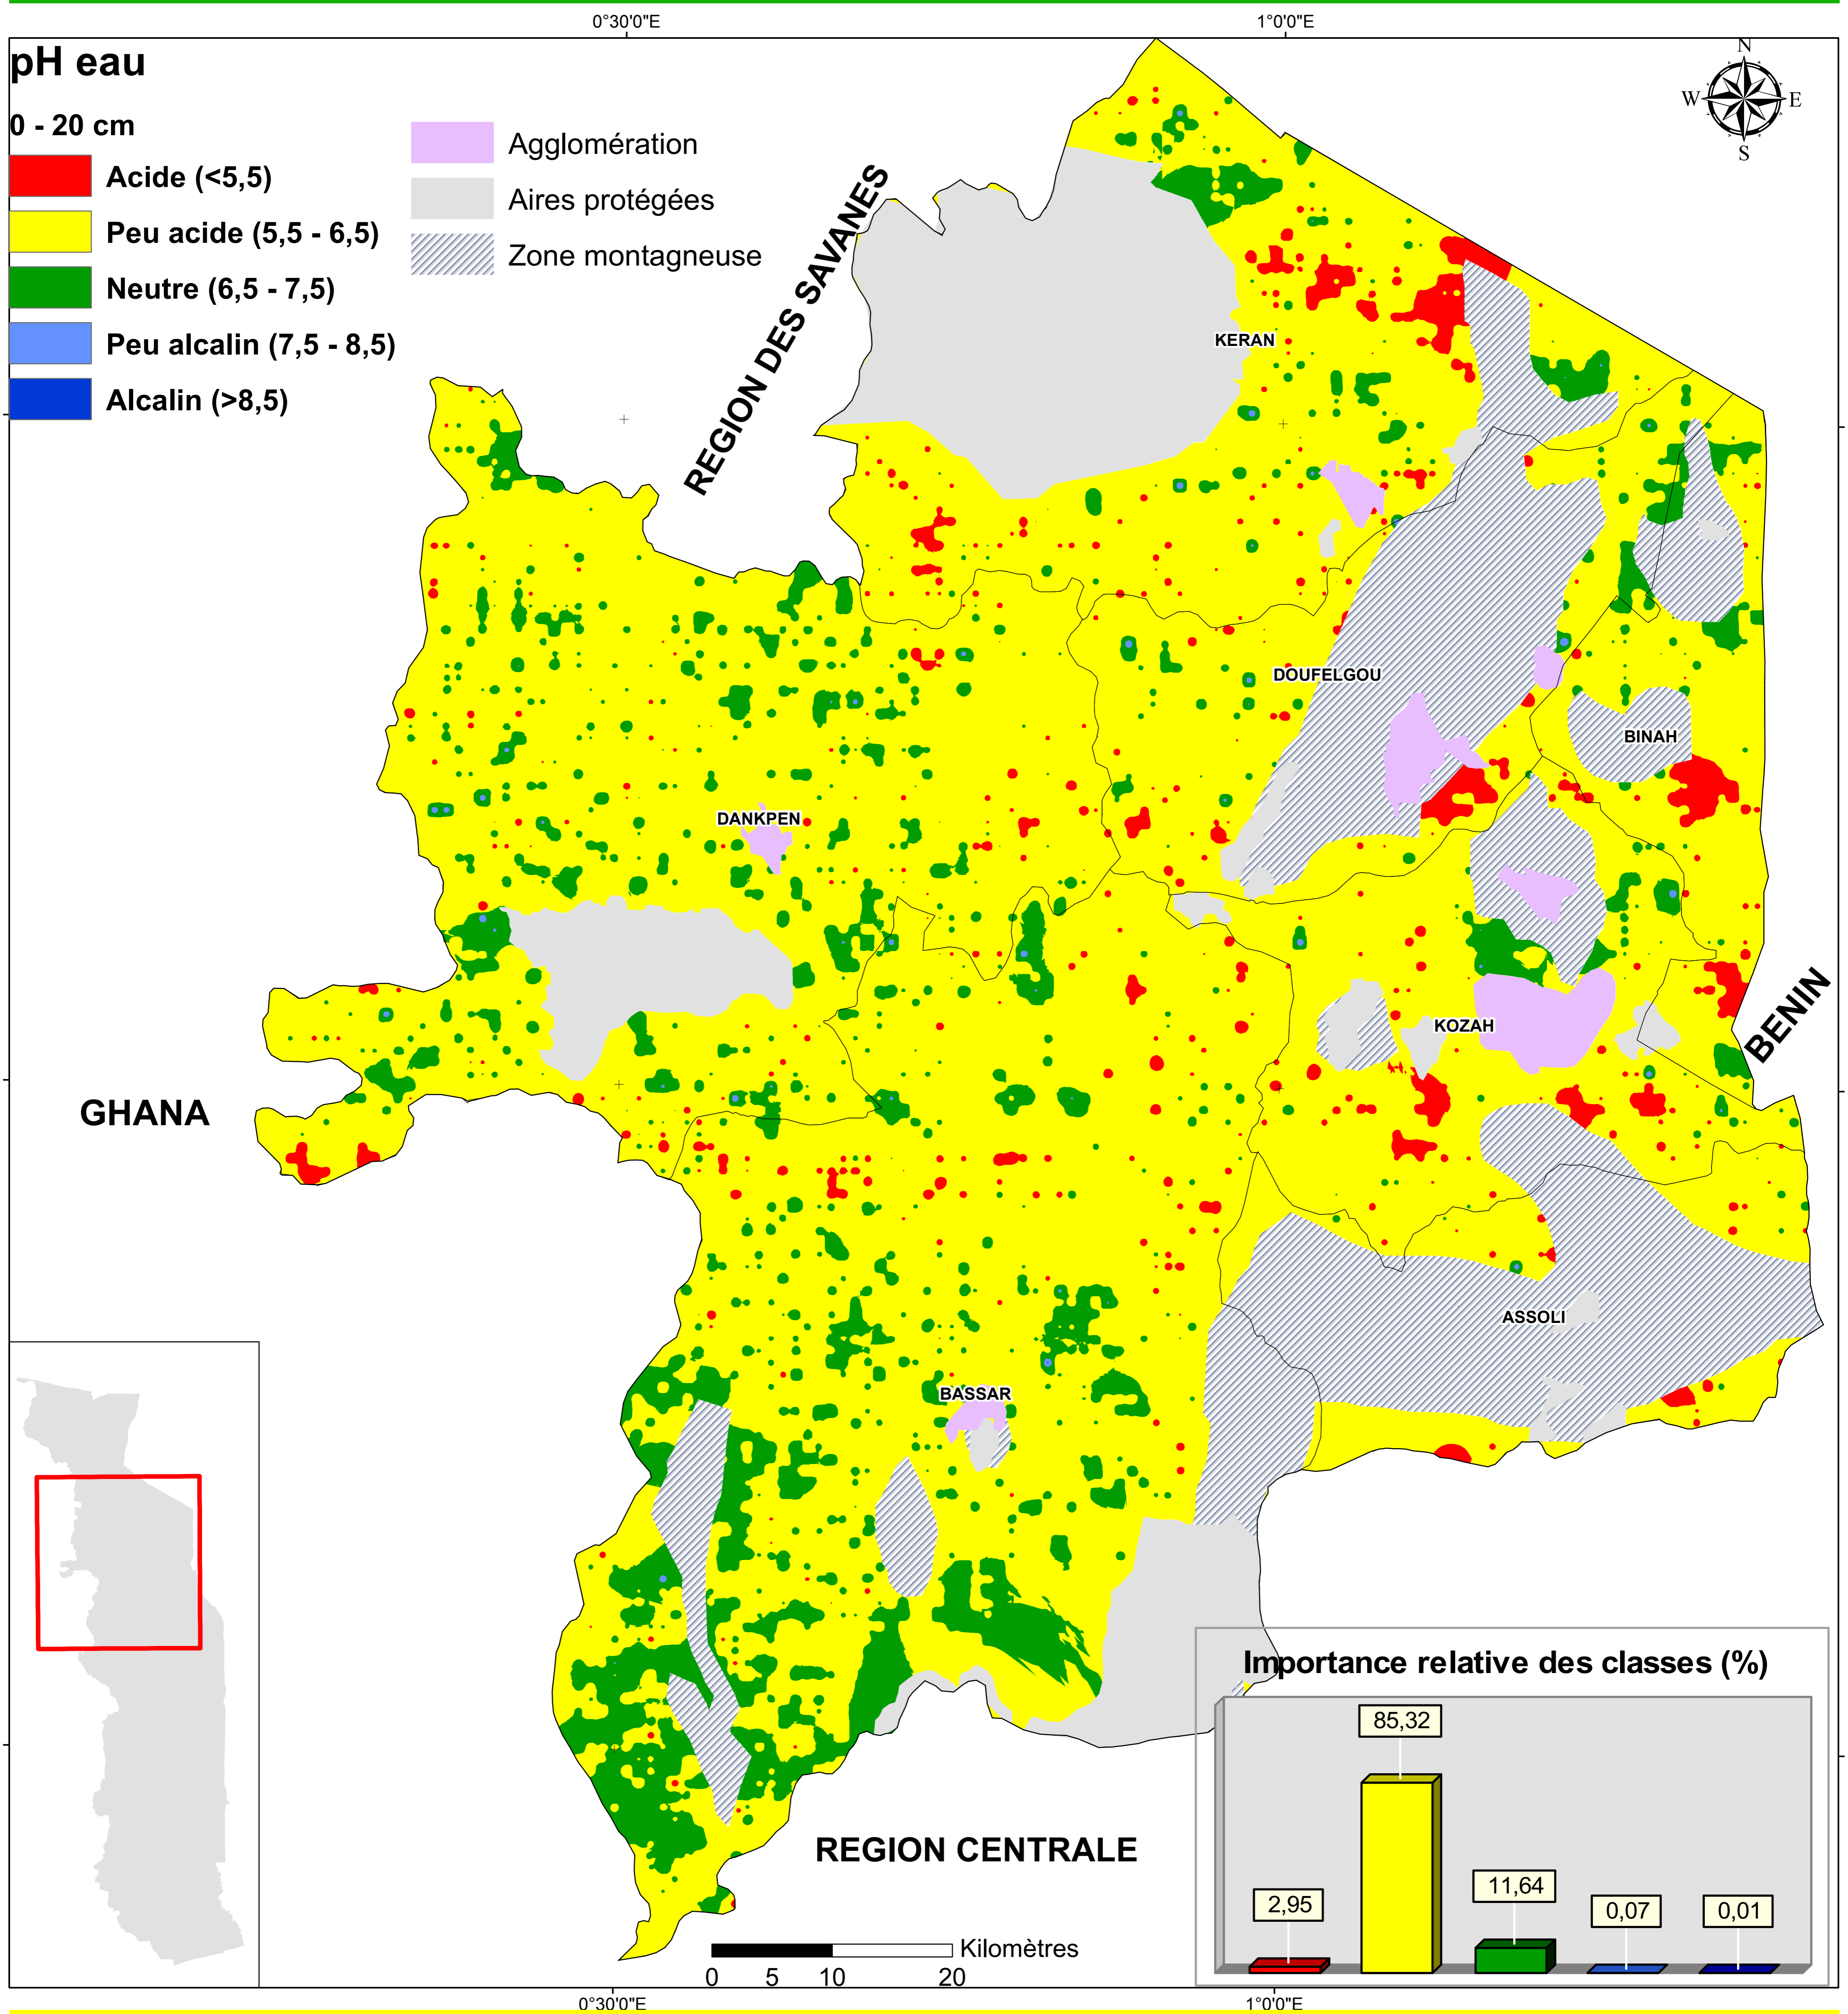

# Carte de distribution spatiale du pH eau dans la Région de la Kara

Projet de la cartographie de la fertilité des sols agricoles du Togo