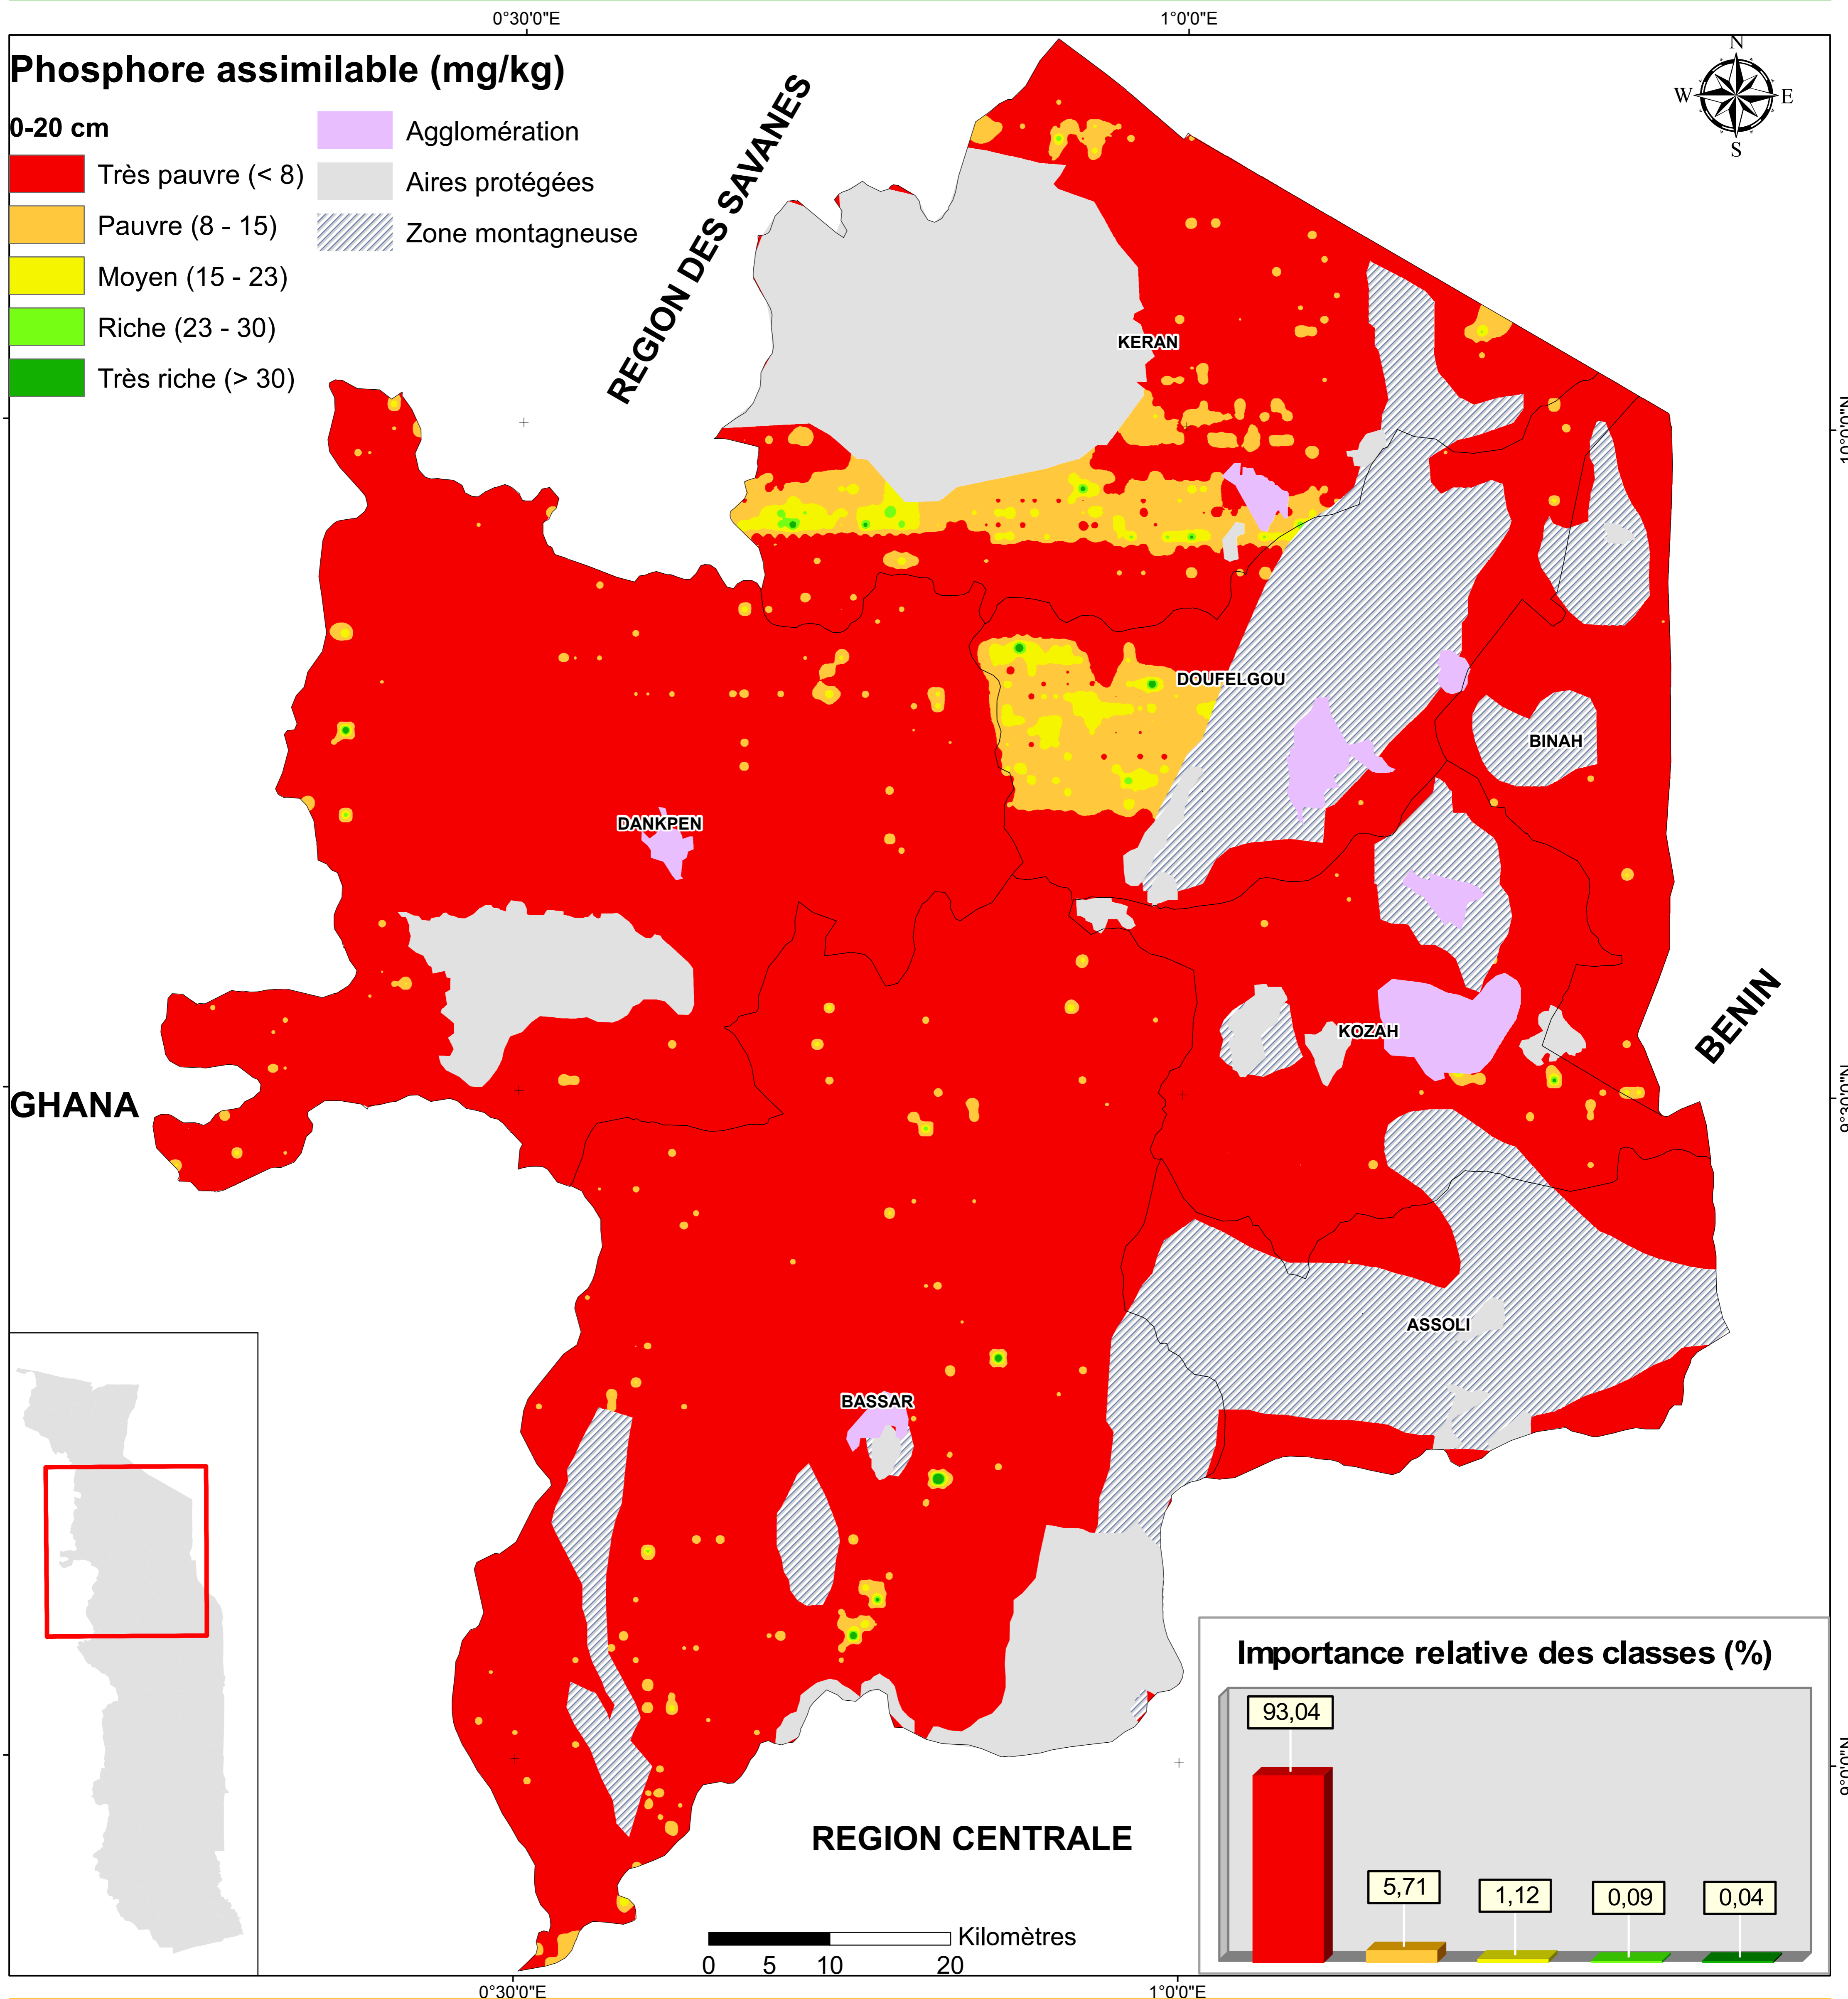

Carte de distribution spatiale du phosphore assimilable dans la Région de la Kara

Projet de la cartographie de la fertilité des sols agricoles du Togo