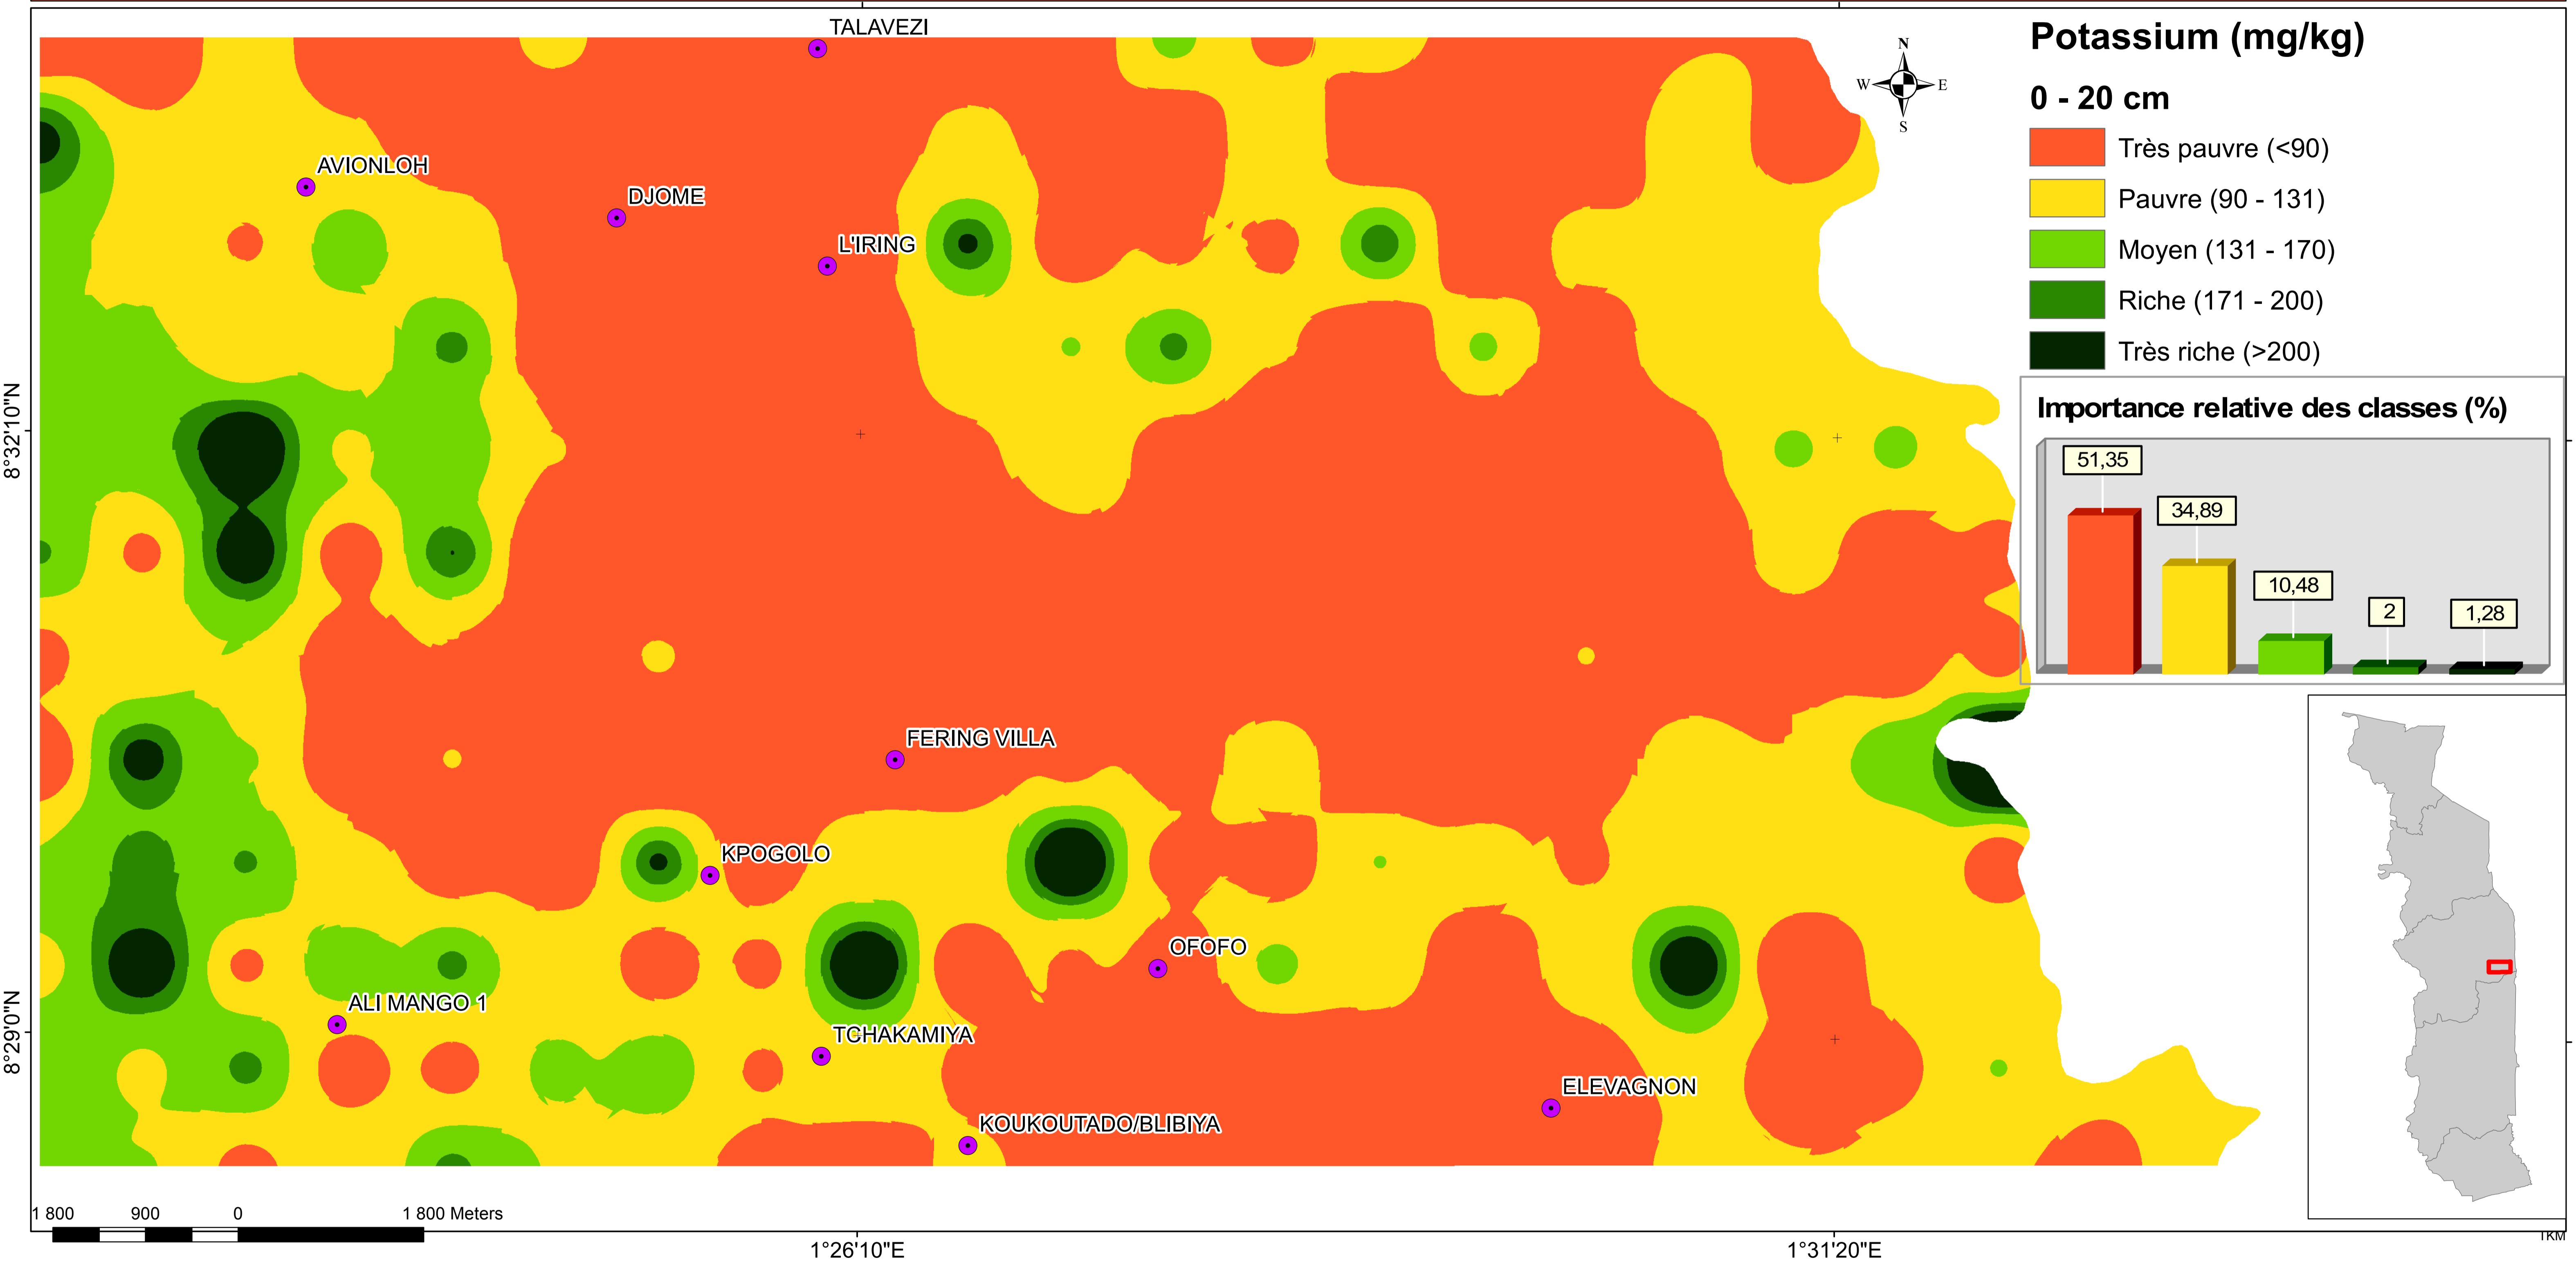

Carte de distribution spatiale du potassium échangeable dans la zone pilote Centrale

Projet de la cartographie de la fertilité des sols agricoles du Togo