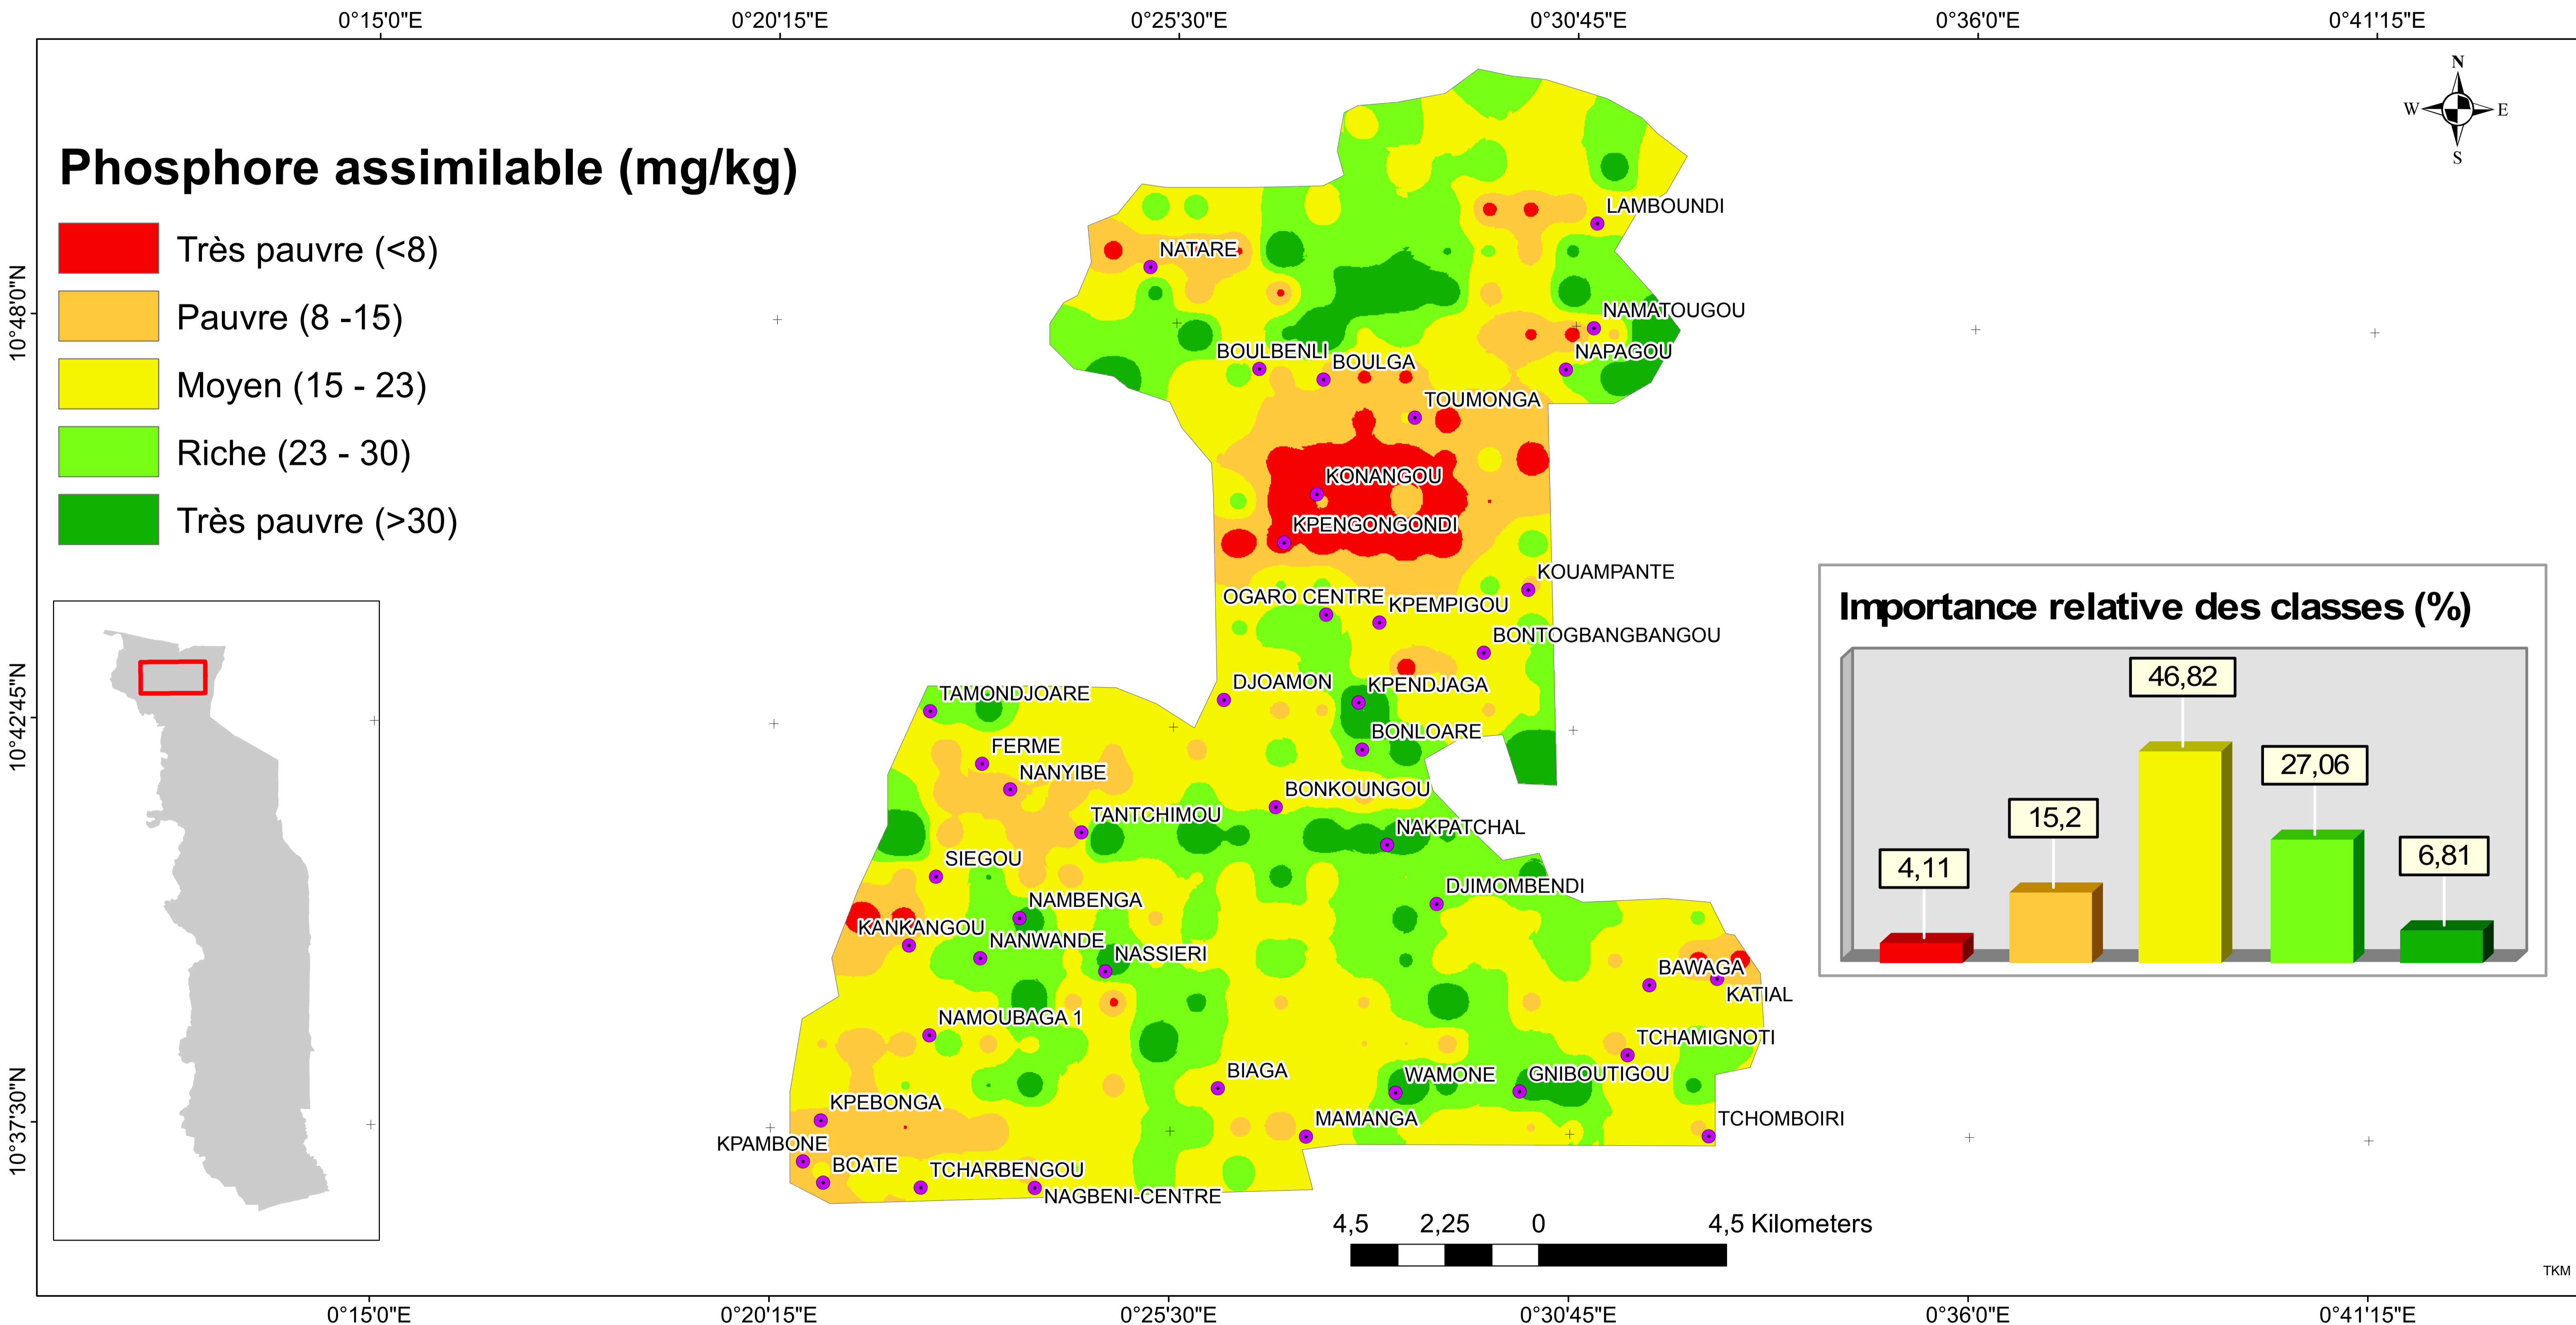

Carte de distribution spatiale du phosphore assimilable dans la zone pilote Savanes

Projet de la cartographie de la fertilité des sols agricoles du Togo

TKM