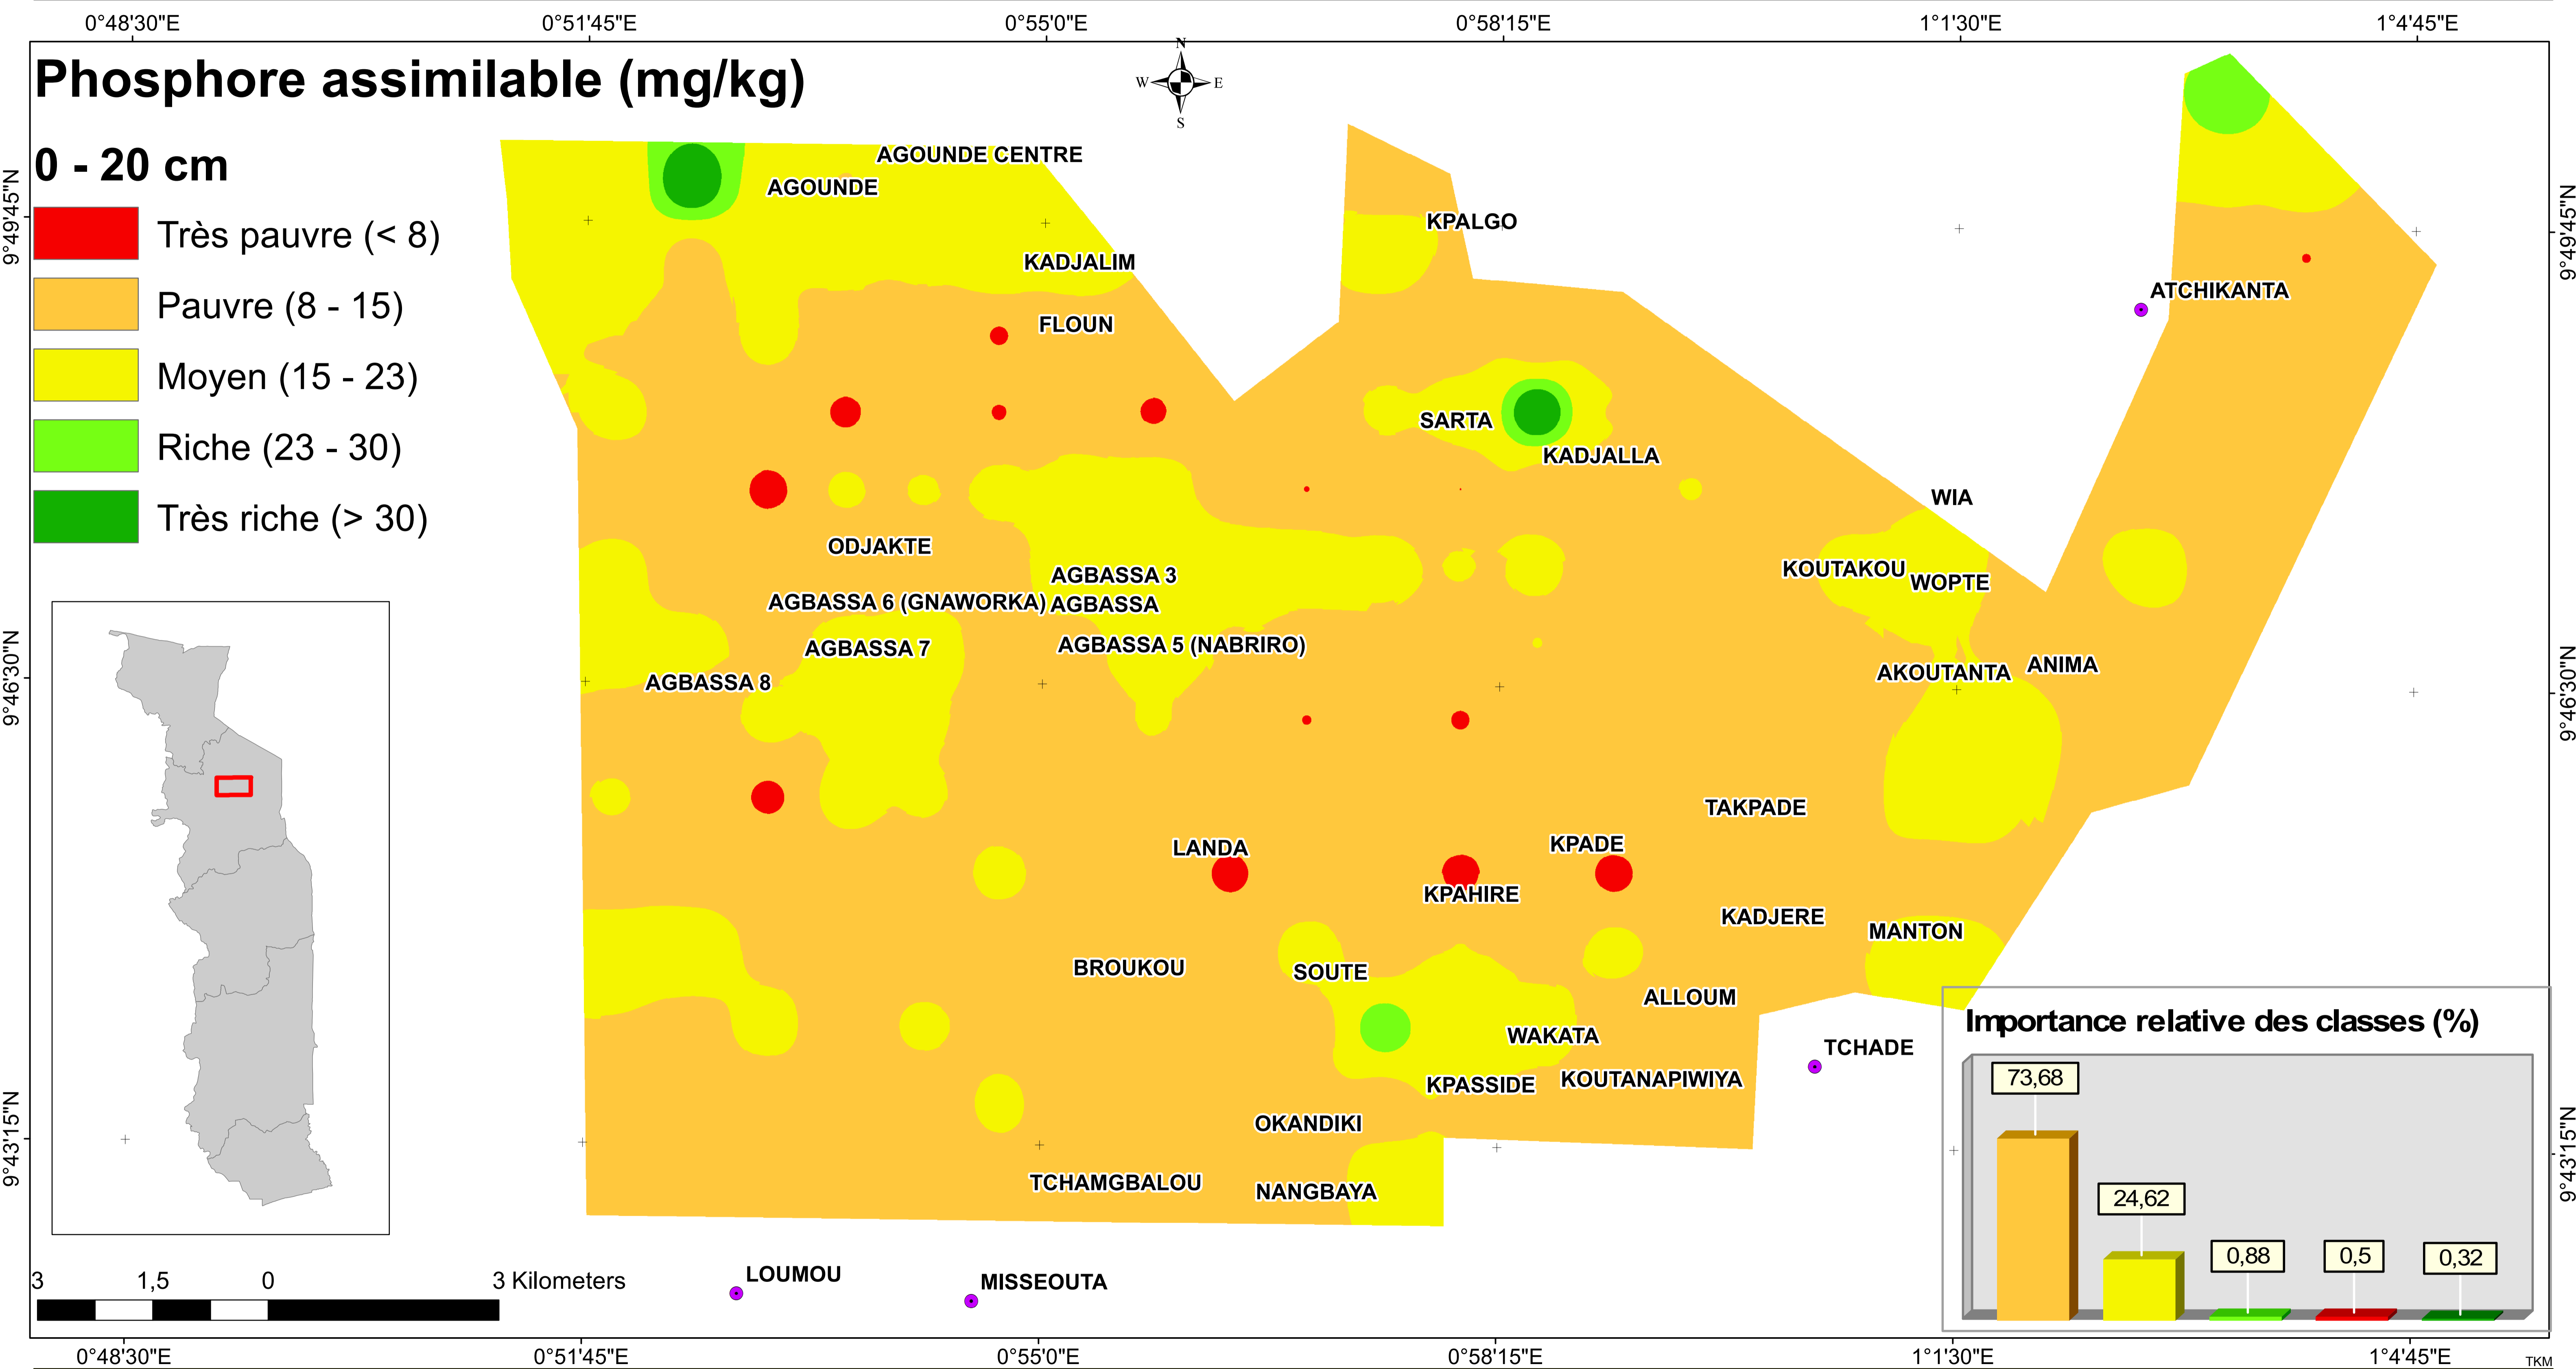

# Carte de distribution spatiale du phosphore assimilable dans la zone pilote Kara

Projet de la cartographie de la fertilité des sols agricoles du Togo