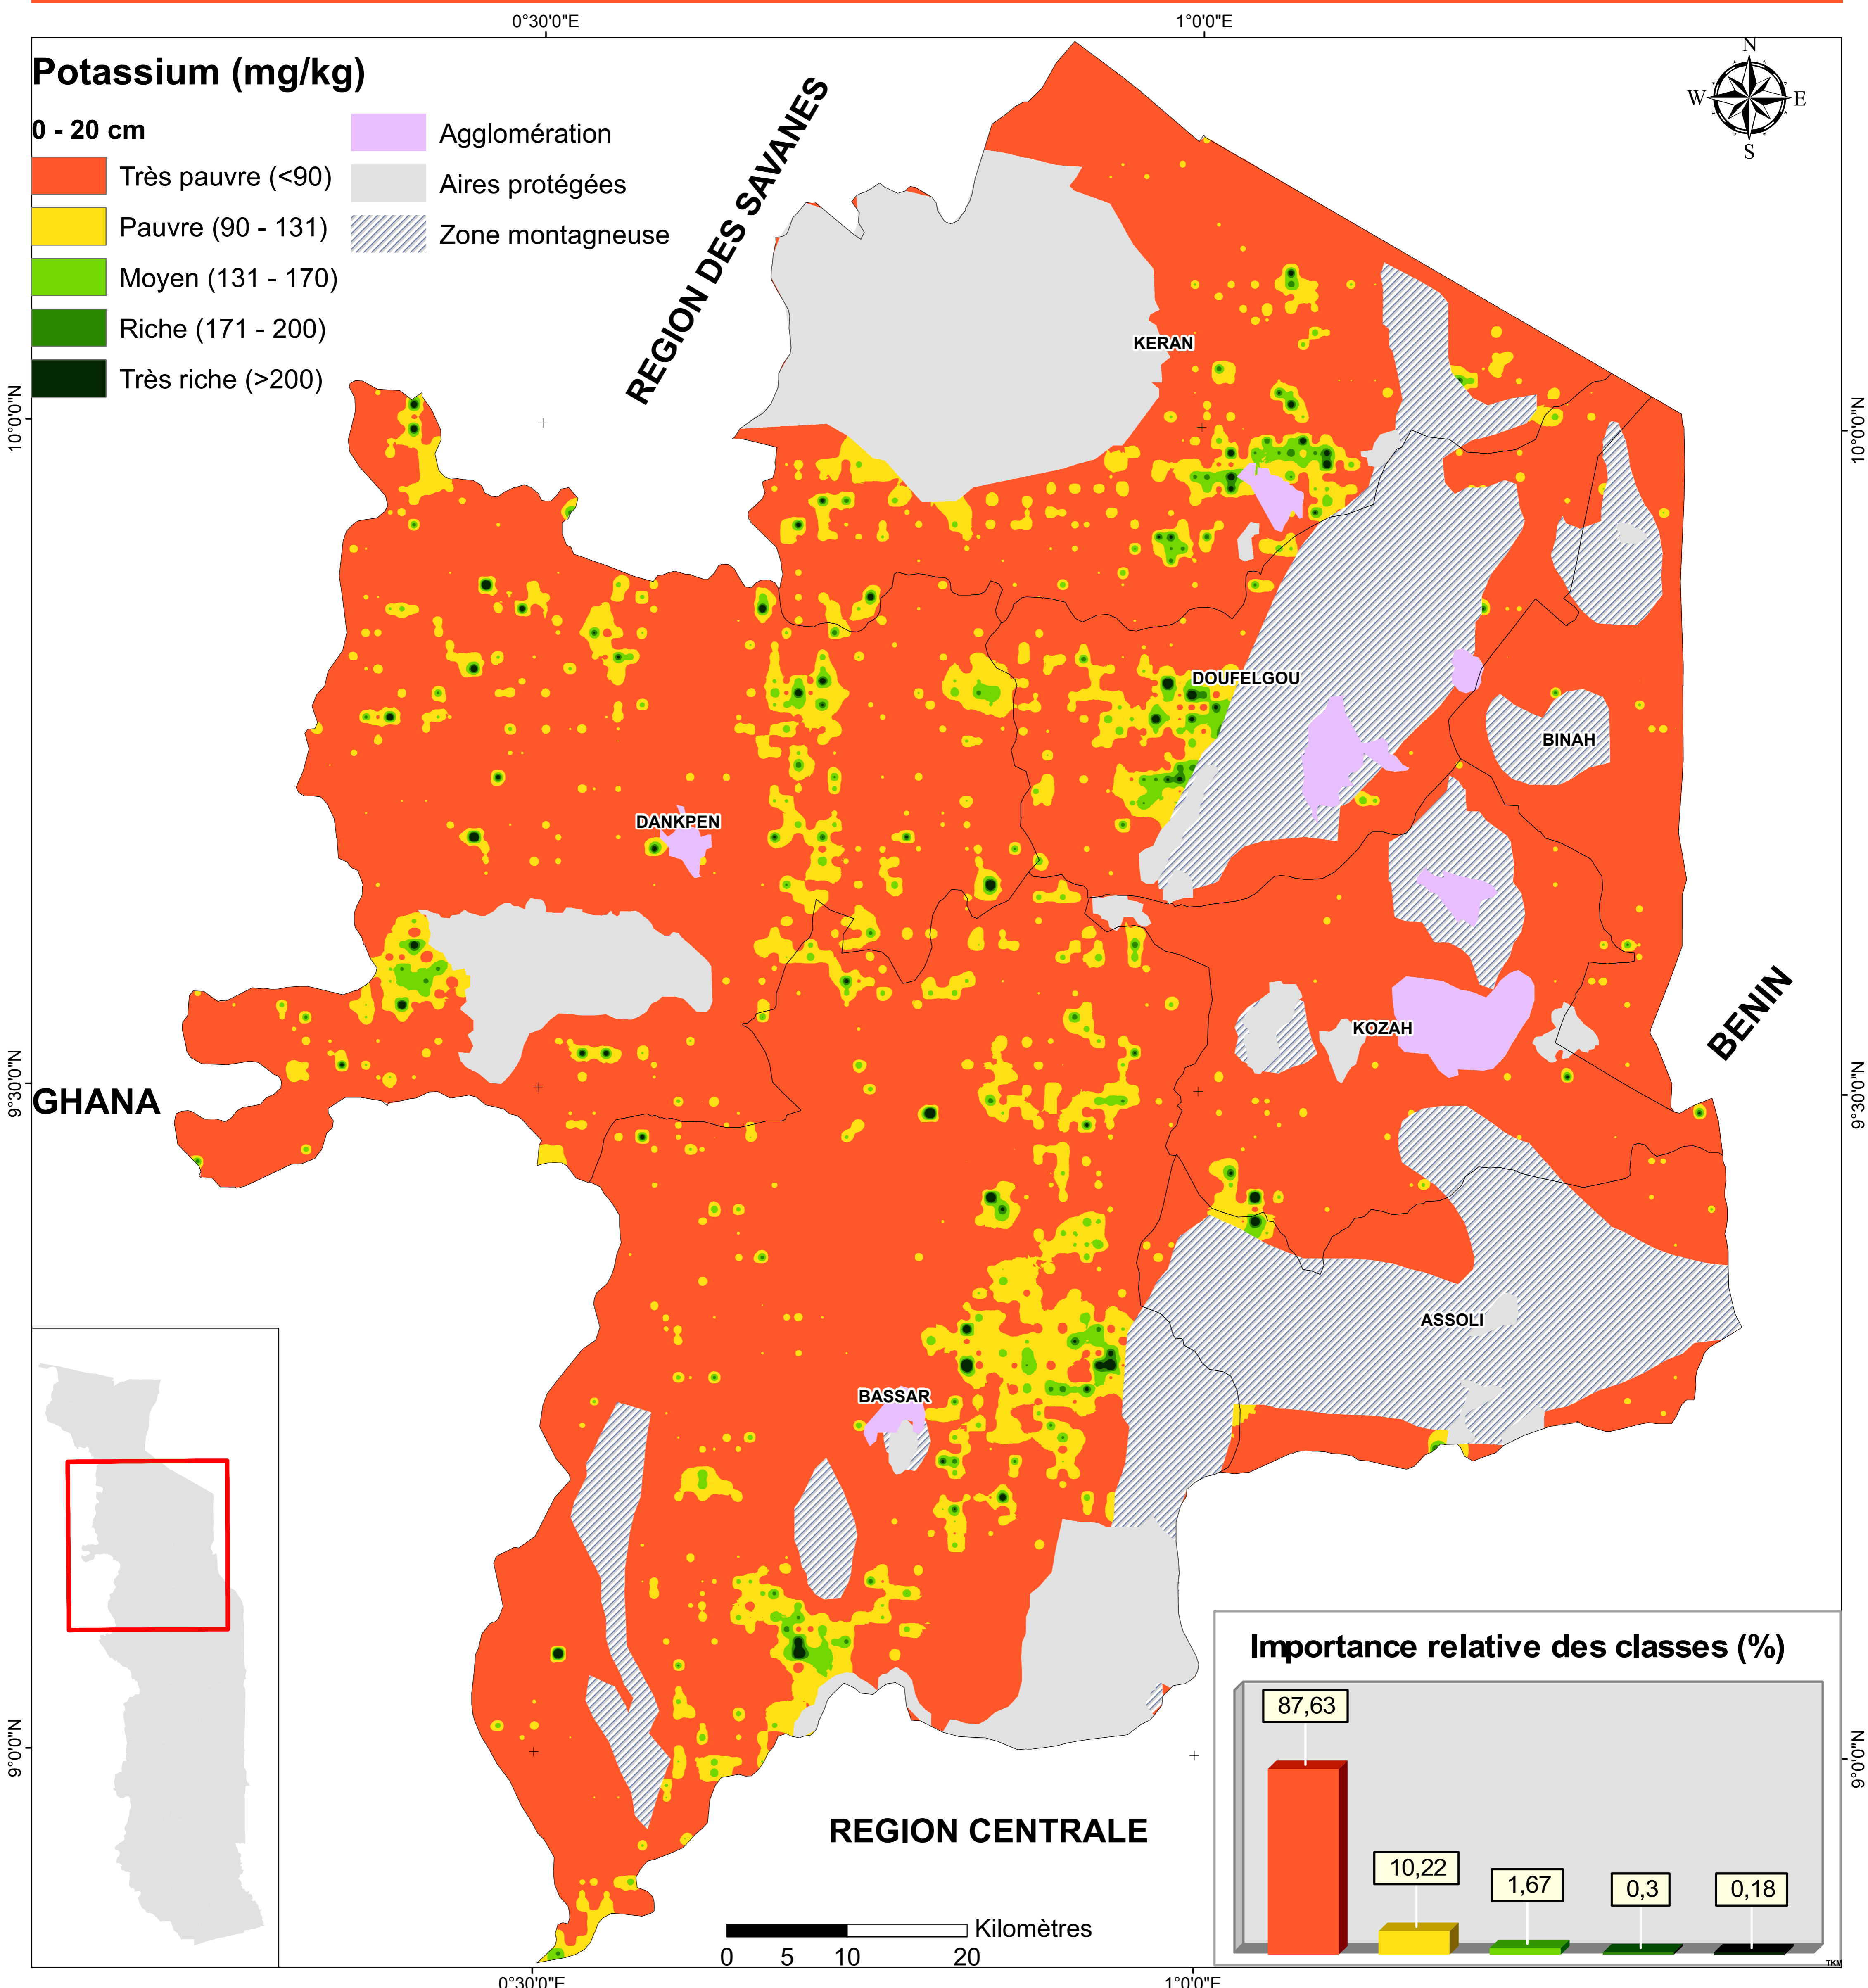

Carte de distribution spatiale du potassium échangeable dans la Région de la Kara

Projet de la cartographie de la fertilité des sols agricoles du Togo