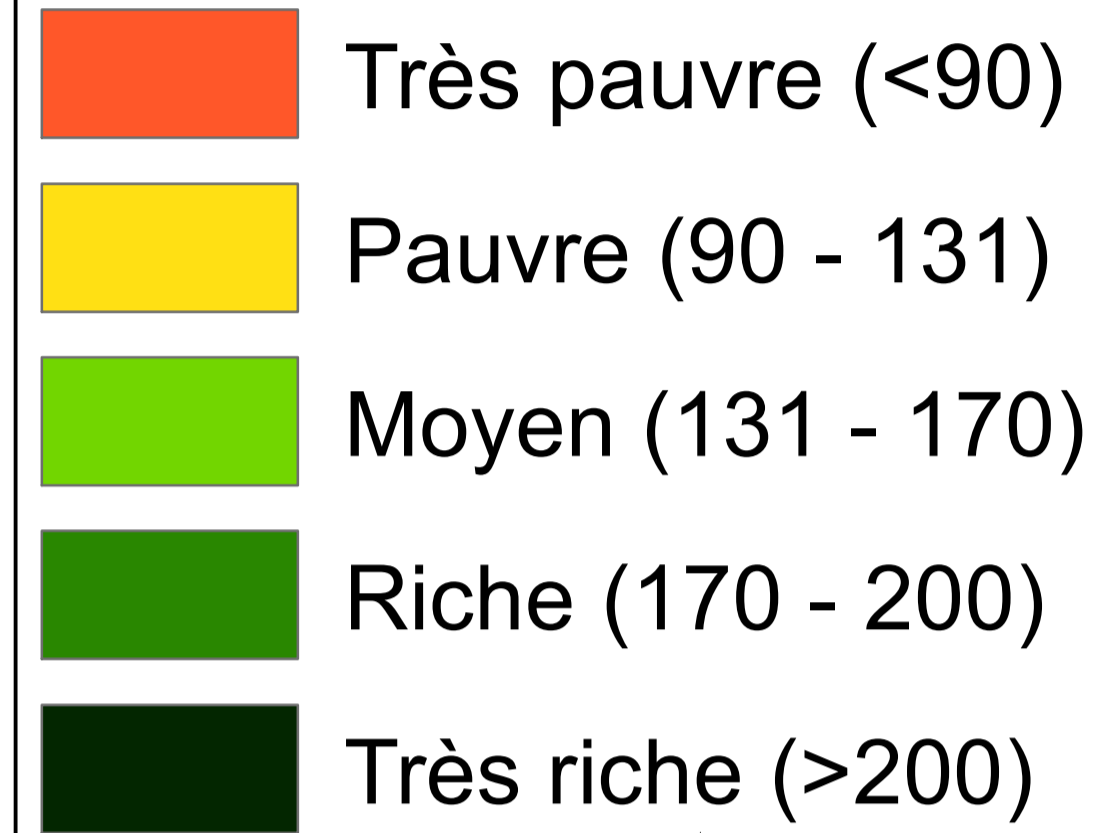

Carte de distribution spatiale du potassium échangeable dans la zone pilote Maritime

1°27'30"E 1°30'45"E 1°34'0"E 1°37'15"E 1°40'30"E 1°43'45"E 1°47'0"E

Potassium (mg/kg)

0 - 20 cm

Importance relative des classes (%)

1°27'30"E 1°30'45"E 1°34'0"E 1°37'15"E 1°40'30"E 1°43'45"E 1°47'0"E

Projet de la cartographie de la fertilité des sols agricoles du Togo