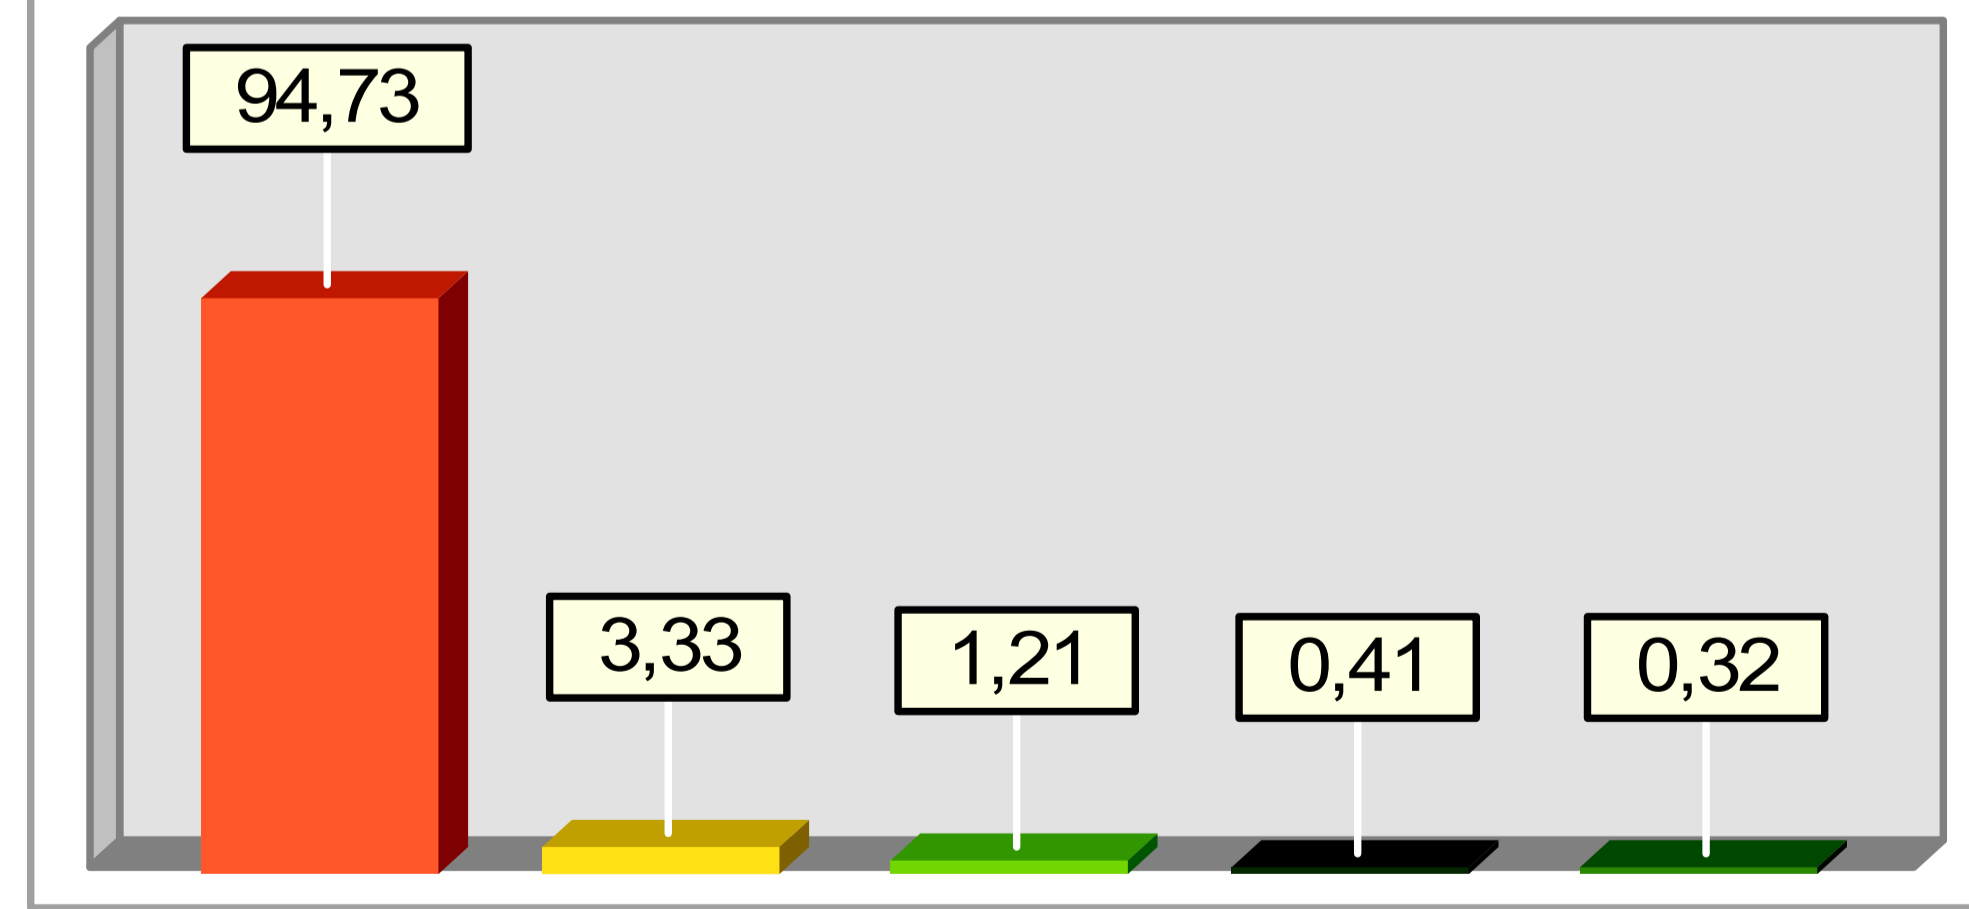

Carte de distribution spatiale du potassium échangeable dans la zone pilote Maritime

1°27'30"E 1°30'45"E 1°34'0"E 1°37'15"E 1°40'30"E 1°43'45"E 1°47'0"E

Potassium (mg/kg)

0 - 20 cm

Importance relative des classes (%)

1°27'30"E 1°30'45"E 1°34'0"E 1°37'15"E 1°40'30"E 1°43'45"E 1°47'0"E

Projet de la cartographie de la fertilité des sols agricoles du Togo