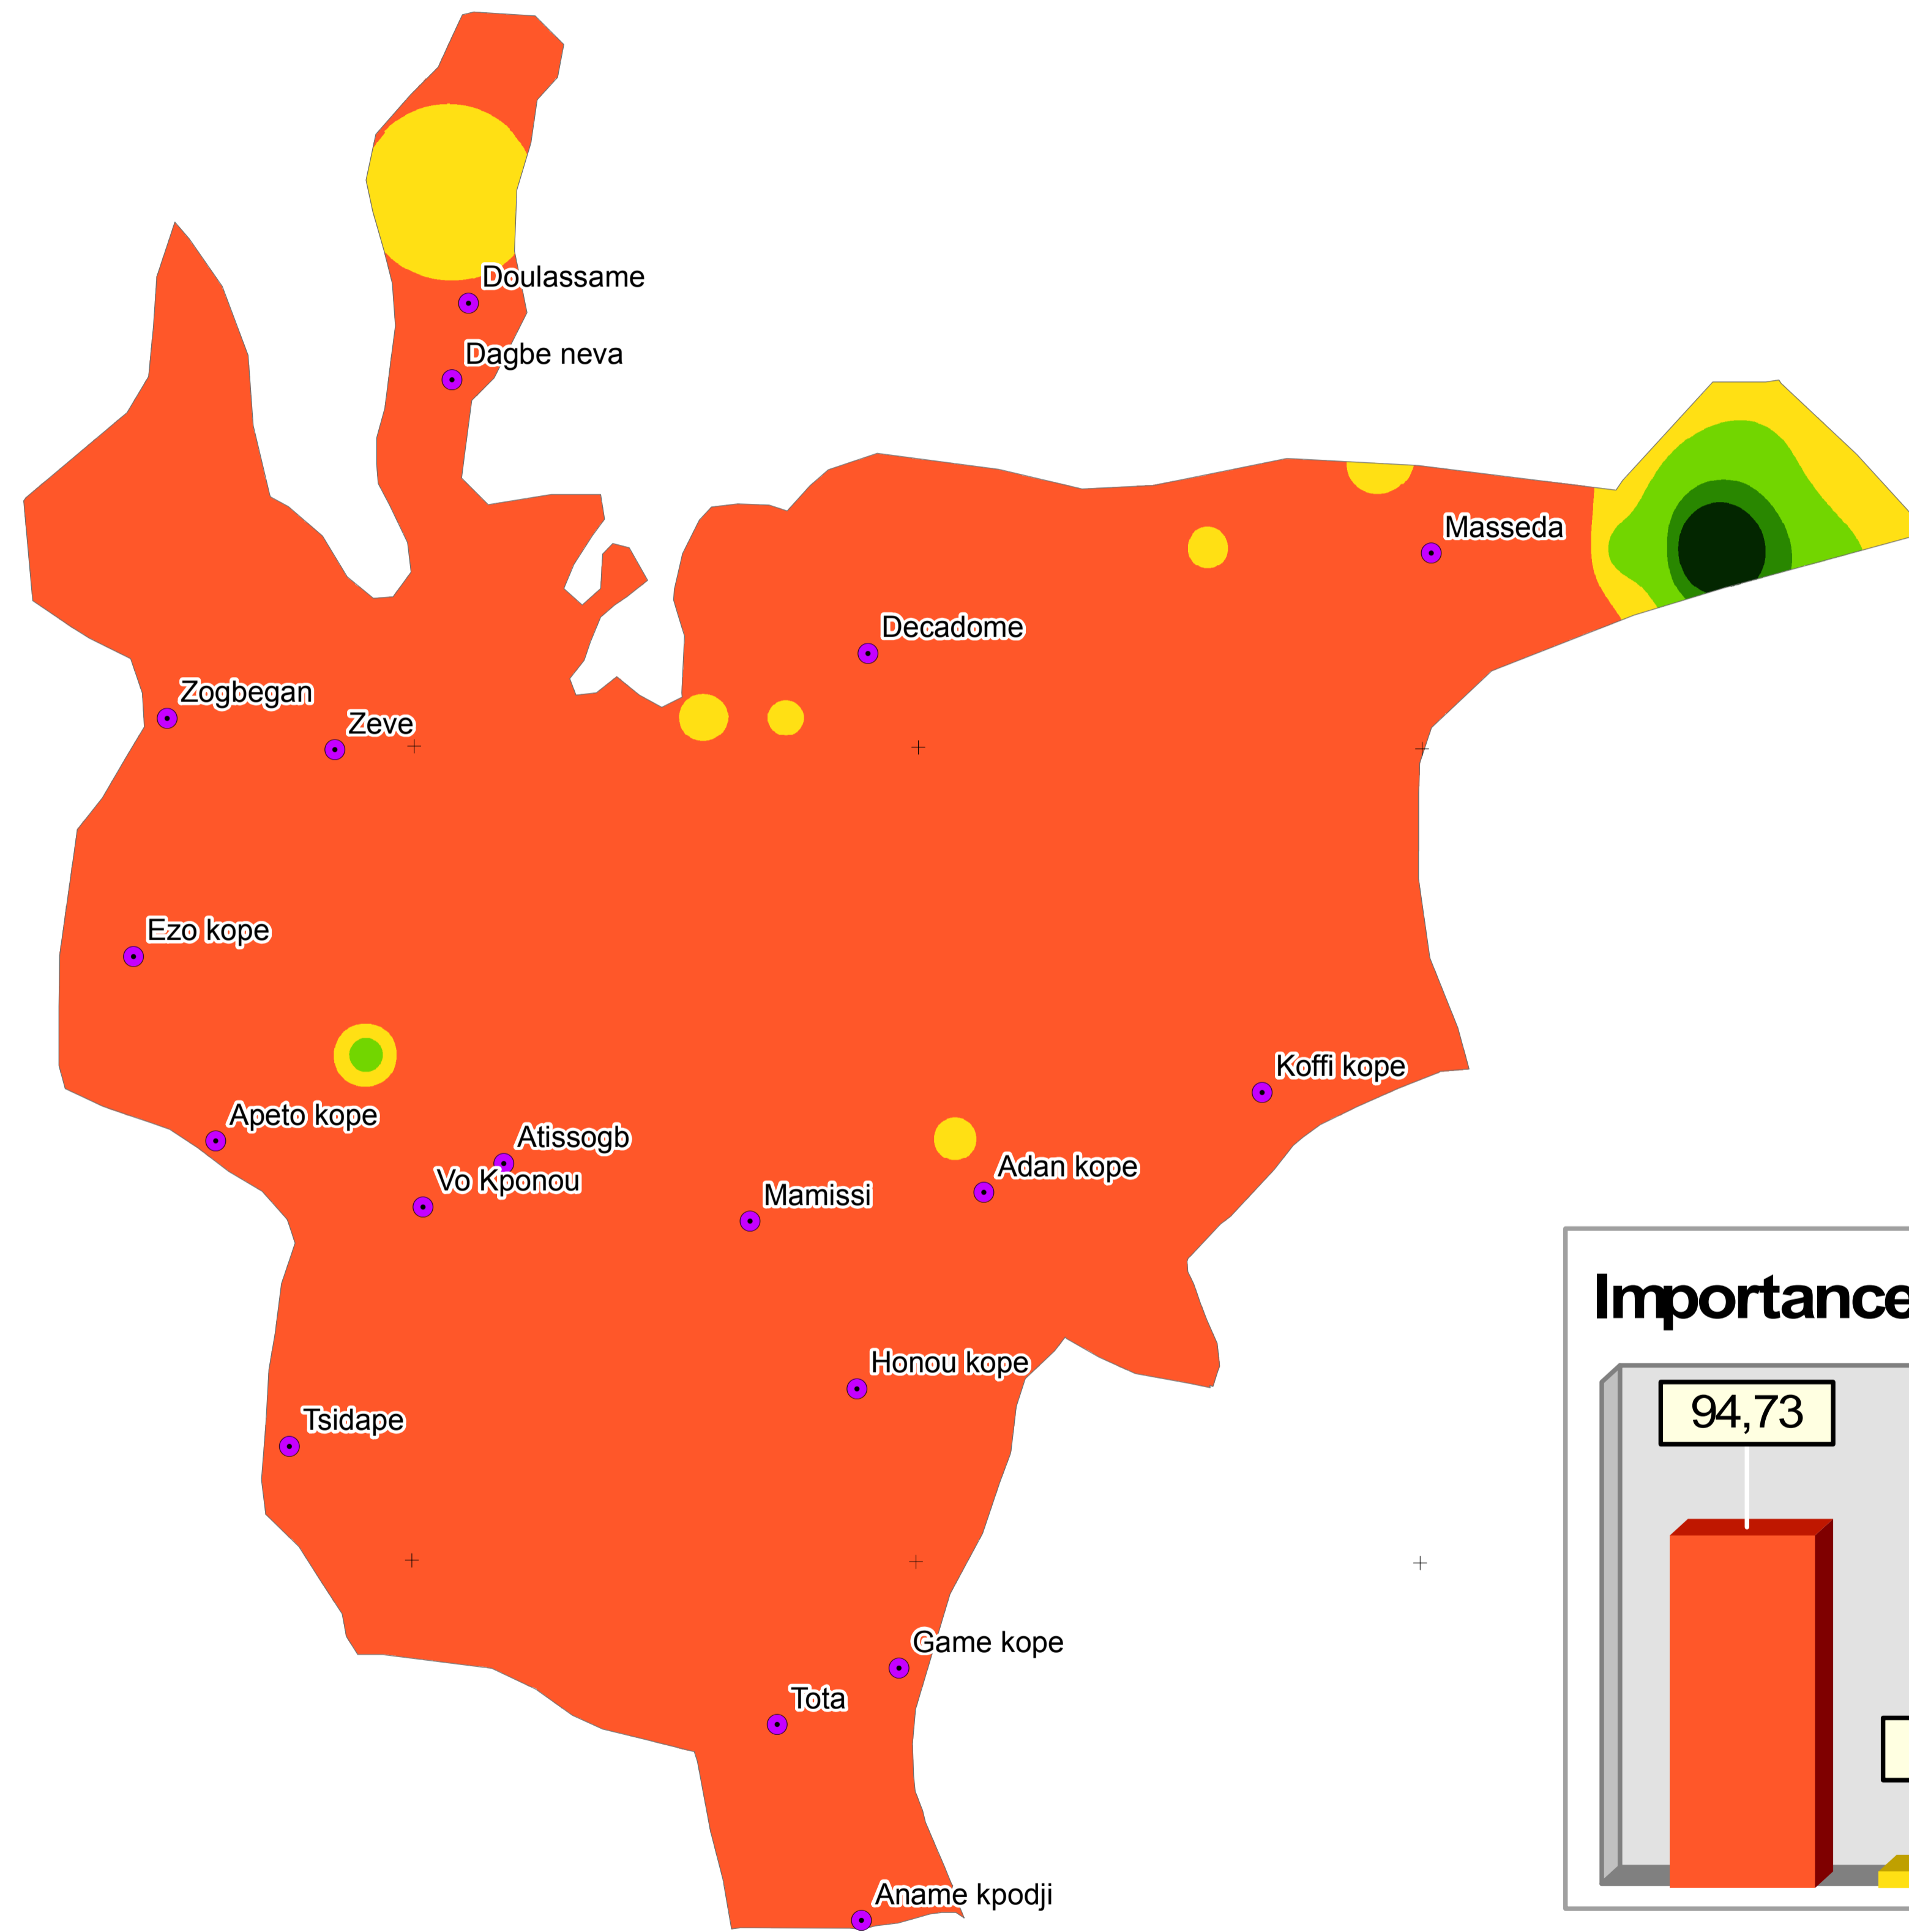

Carte de distribution spatiale du potassium échangeable dans la zone pilote Maritime

1°27'30"E 1°30'45"E 1°34'0"E 1°37'15"E 1°40'30"E 1°43'45"E 1°47'0"E

Potassium (mg/kg)

0 - 20 cm

Importance relative des classes (%)

1°27'30"E 1°30'45"E 1°34'0"E 1°37'15"E 1°40'30"E 1°43'45"E 1°47'0"E

Projet de la cartographie de la fertilité des sols agricoles du Togo